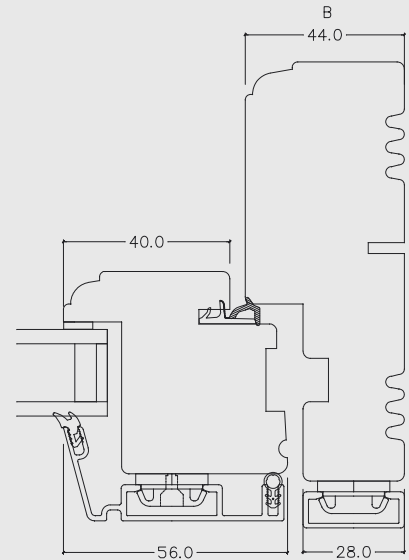

Produktionsserie: CE - Træ / Alu

Energisprosser