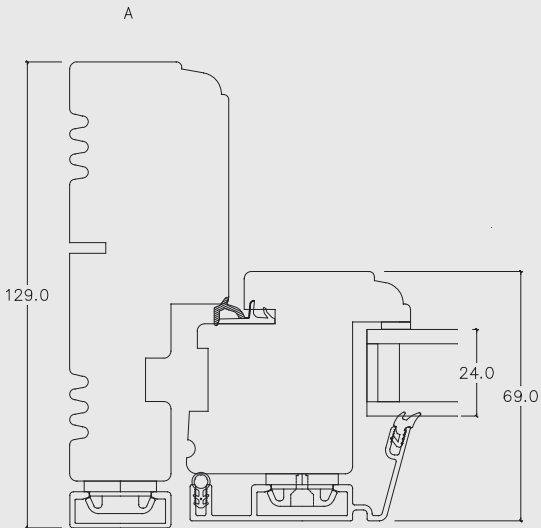

Produktionsserie: CE - Træ / Alu

Energisprosser