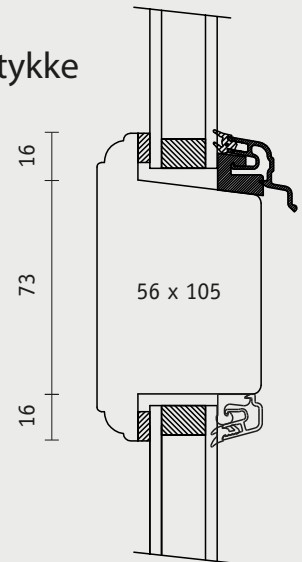

Produktionsserie: CE - træ

Topkarm

Vandret spændestykke

Træbundkarm og spændestykke

Sprosser

Facadedør indadåbende (set indefra)

Produktionsserie: CE - træ

Topkarm

Sidekarm

Vandret spændestykke

Sprosser

Sammenlukning

Træbundkarm og spændestykke

Dobbeltterrasseudåbne (set udefra)