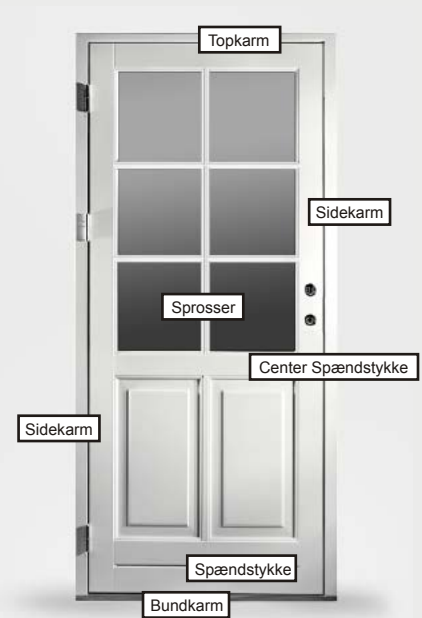

Produktionsserie: CE - træ

Topkarm

Vandret spændestykke

Træbundkarm og spændestykke

Sprosser

Facadedør indadåbende (set indefra)

Produktionsserie: CE - træ

Topkarm

Sidekarm

Vandret spændestykke

Sprosser

Sammenlukning

Træbundkarm og spændestykke

Dobbeltterrasseudåbne (set udefra)