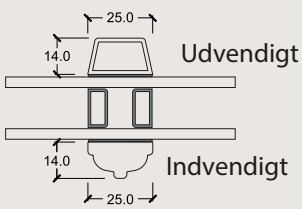

Produktionsserie: CE - træ

Topkarm

Vandret spændestykke

Træbundkarm og spændestykke

Sprosser

Facadedør indadåbende (set indefra)

Produktionsserie: CE - træ

Topkarm

Sidekarm

Vandret spændestykke

Sprosser

Sammenlukning

Træbundkarm og spændestykke

Dobbeltterrasseudåbne (set udefra)