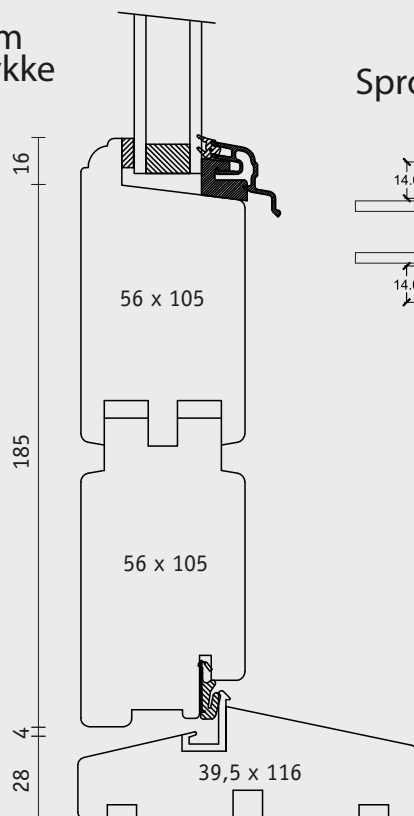

Produktionsserie: CE - træ

Topkarm

Vandret spændestykke

Træbundkarm og spændestykke

Sprosser

Facadedør indadåbende (set indefra)

Produktionsserie: CE - træ

Topkarm

Sidekarm

Vandret spændestykke

Sprosser

Sammenlukning

Træbundkarm og spændestykke

Dobbeltterrasseudåbne (set udefra)