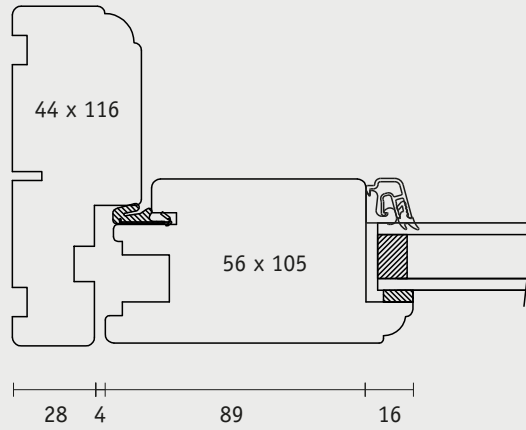

Produktionsserie: CE - træ

Topkarm

Vandret spændestykke

Træbundkarm og spændestykke

Sprosser

Facadedør indadåbende (set indefra)

Produktionsserie: CE - træ

Topkarm

Sidekarm

Vandret spændestykke

Sprosser

Sammenlukning

Træbundkarm og spændestykke

Dobbeltterrasseudåbne (set udefra)