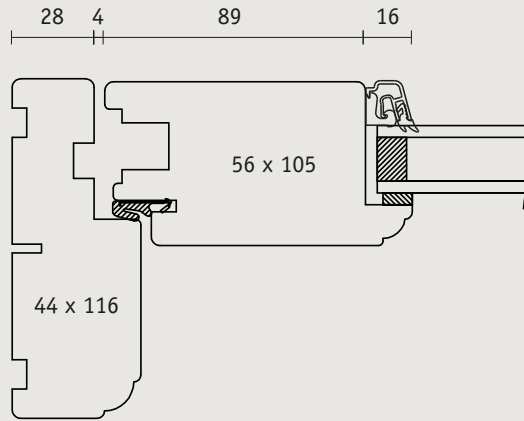

Produktionsserie: CE - træ

Topkarm

Vandret spændestykke

Træbundkarm og spændestykke

Sprosser

Facadedør indadåbende (set indefra)

Produktionsserie: CE - træ

Topkarm

Sidekarm

Vandret spændestykke

Sprosser

Sammenlukning

Træbundkarm og spændestykke

Dobbeltterrasseudåbne (set udefra)