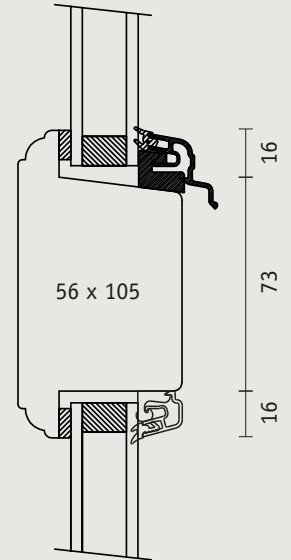

Produktionsserie: CE - træ

Topkarm

Vandret spændestykke

Træbundkarm og spændestykke

Sprosser

Facadedør indadåbende (set indefra)

Produktionsserie: CE - træ

Topkarm

Sidekarm

Vandret spændestykke

Sprosser

Sammenlukning

Træbundkarm og spændestykke

Dobbeltterrasseudåbne (set udefra)