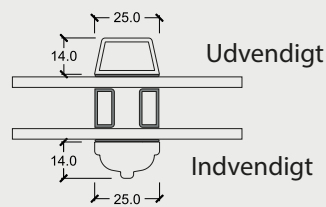

Produktionsserie: CE - træ

Topkarm

Vandret spændestykke

Træbundkarm og spændestykke

Sprosser

Facadedør indadåbende (set indefra)

Produktionsserie: CE - træ

Topkarm

Sidekarm

Vandret spændestykke

Sprosser

Sammenlukning

Træbundkarm og spændestykke

Dobbeltterrasseudåbne (set udefra)