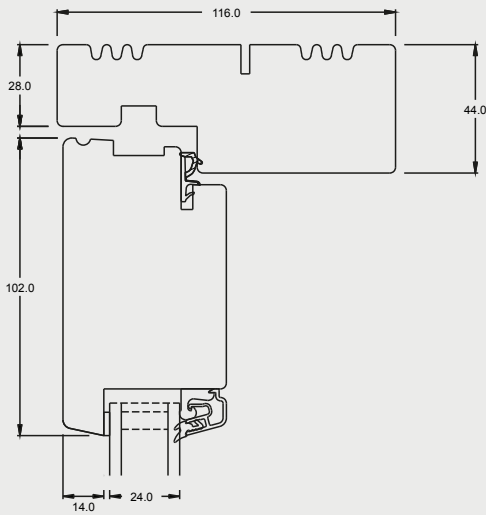

Produktionsserie: CE - træ

Topkarm

Vandret spændestykke

Træbundkarm og spændestykke

Sprosser

Facadedør indadåbende (set indefra)

Produktionsserie: CE - træ

Topkarm

Sidekarm

Vandret spændestykke

Sprosser

Sammenlukning

Træbundkarm og spændestykke

Dobbeltterrasseudåbne (set udefra)