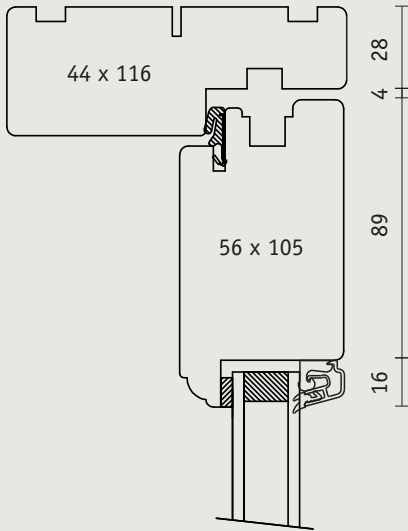

Produktionsserie: CE - træ

Topkarm

Vandret spændestykke

Træbundkarm og spændestykke

Sprosser

Facadedør indadåbende (set indefra)

Produktionsserie: CE - træ

Topkarm

Sidekarm

Vandret spændestykke

Sprosser

Sammenlukning

Træbundkarm og spændestykke

Dobbeltterrasseudåbne (set udefra)