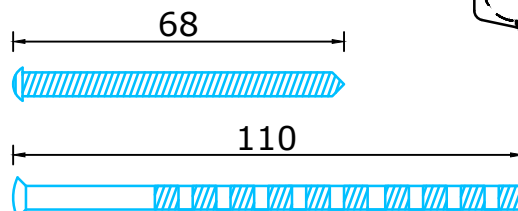

Kernetræsdør

DOBBELT CYLINDER

Indadgående Dør:

Dobbelcylinder

- 1 stk. 6 stiftet cylinder
- 1 stk. 6 stiftet rokokko cylinder
- 1 stk. 18 mm forlænger
- 2 stk. 68 mm cylinderskruer
- 1 stk. 13 mm roset oval
- 1 stk. 13 mm roset rokokko
- 2 stk. 110 mm roset skruer

Kernetræsdør

DOBBELT CYLINDER

Udadadgående Dør:

Dobbelcylinder

- 1 stk. 6 stiftet cylinder
- 1 stk. 6 stiftet rokokocylinder
- 1 stk. 20 mm forlænger
- 2 stk. 68 mm cylinderskruer
- 1 stk. 13 mm roset oval
- 1 stk. 13 mm roset rokokoco
- 2 stk. 110 mm roset skruer

Træ-Alu dør

ENKELT CYLINDER

Indadgående Dør:

Enkeltcylinder + vrider indvendig

- 1 stk. 6 stiftet cylinder
- 1 stk. 63/69 mm medbringer
- 1 stk. 18 mm forlænger
- 1 stk. 12,5 mm forlænger
- 2 stk. 68 mm cylinderskruer
- 1 stk. 13 mm roset
- 1 stk. Vrider
- 2 stk. 110 mm roset skruer

Træ-Alu dør

DOBBELT CYLINDER

Indadgående Dør:

Dobbelcylinder

- 1 stk. 6 stiftet cylinder
- 1 stk. 6 stiftet rokokocylinder
- 1 stk. 18 mm forlænger
- 1 stk. 12,5 mm forlænger
- 2 stk. 80 mm cylinderskruer
- 1 stk. 13 mm roset oval
- 1 stk. 13 mm roset rokokocylinder
- 2 stk. 110 mm roset skruer