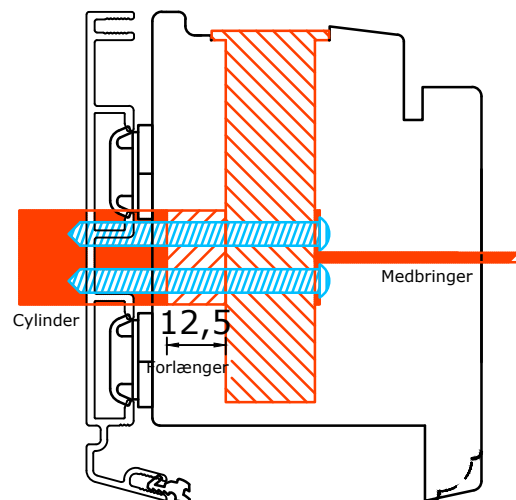

Træ-Alu dør

ENKELT CYLINDER

Indadgående Dør:

Enkeltcylinder + vrider indvendig

- 1 stk. 6 stiftet cylinder
- 1 stk. 63/69 mm medbringer
- 1 stk. 18 mm forlænger
- 1 stk. 12,5 mm forlænger
- 2 stk. 68 mm cylinderskruer
- 1 stk. 13 mm roset
- 1 stk. Vrider
- 2 stk. 110 mm roset skruer

Træ-Alu dør

DOBBELT CYLINDER

Indadgående Dør:

Dobbelcylinder

- 1 stk. 6 stiftet cylinder
- 1 stk. 6 stiftet rokokocylinder
- 1 stk. 18 mm forlænger
- 1 stk. 12,5 mm forlænger
- 2 stk. 80 mm cylinderskruer
- 1 stk. 13 mm roset oval
- 1 stk. 13 mm roset rokokocylinder
- 2 stk. 110 mm roset skruer

Træ-Alu dør

ENKELT CYLINDER

Udadadgående Dør:

Enkeltcylinder + vrider indvendig

- 1 stk. 6 stiftet cylinder
- 1 stk. 63/69 mm medbringer
- 1 stk. 12,5 mm forlænger
- 2 stk. 53 mm cylinderskruer
- 1 stk. 13 mm roset
- 1 stk. Vrider
- 2 stk. 110 mm roset skruer