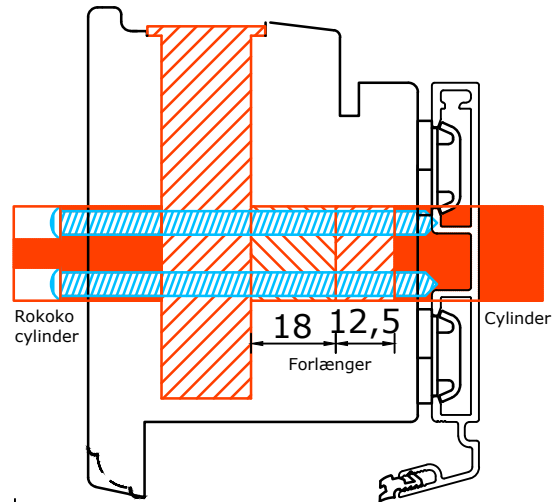

Kernetræsdør

DOBBELT CYLINDER

Udadadgående Dør:

Dobbelcylinder

- 1 stk. 6 stiftet cylinder
- 1 stk. 6 stiftet rokokocylinder
- 1 stk. 20 mm forlænger
- 2 stk. 68 mm cylinderskruer
- 1 stk. 13 mm roset oval
- 1 stk. 13 mm roset rokokoco
- 2 stk. 110 mm roset skruer

Træ-Alu dør

ENKELT CYLINDER

Indadgående Dør:

Enkeltcylinder + vrider indvendig

- 1 stk. 6 stiftet cylinder
- 1 stk. 63/69 mm medbringer
- 1 stk. 18 mm forlænger
- 1 stk. 12,5 mm forlænger
- 2 stk. 68 mm cylinderskruer
- 1 stk. 13 mm roset
- 1 stk. Vrider
- 2 stk. 110 mm roset skruer

Træ-Alu dør

DOBBELT CYLINDER

Indadgående Dør:

Dobbelcylinder

- 1 stk. 6 stiftet cylinder
- 1 stk. 6 stiftet rokokocylinder
- 1 stk. 18 mm forlænger
- 1 stk. 12,5 mm forlænger
- 2 stk. 80 mm cylinderskruer
- 1 stk. 13 mm roset oval
- 1 stk. 13 mm roset rokokocylinder
- 2 stk. 110 mm roset skruer

Træ-Alu dør

ENKELT CYLINDER

Udadadgående Dør:

Enkeltcylinder + vrider indvendig

- 1 stk. 6 stiftet cylinder
- 1 stk. 63/69 mm medbringer
- 1 stk. 12,5 mm forlænger
- 2 stk. 53 mm cylinderskruer
- 1 stk. 13 mm roset
- 1 stk. Vrider
- 2 stk. 110 mm roset skruer