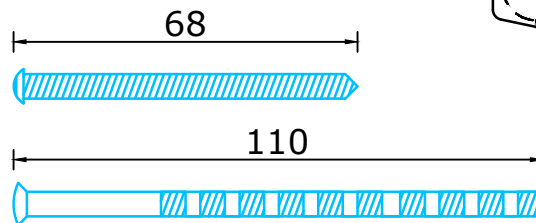

se mere på www.bedst-billigst.dk

Kernetræsdør

ENKELT CYLINDER

Indadgående Dør:

Enkeltcylinder + vrider indvendig

- 1 stk. 6 stiftet cylinder
- 1 stk. 63/69 mm medbringer
- 1 stk. 18 mm forlænger
- 2 stk. 53 mm cylinderskruer
- 1 stk. 13 mm roset
- 1 stk. Vrider
- 2 stk. 110 mm roset skruer

Kernetræsdør

DOBBELT CYLINDER

Indadgående Dør:

Dobbelcylinder

- 1 stk. 6 stiftet cylinder
- 1 stk. 6 stiftet rokokko cylinder
- 1 stk. 18 mm forlænger
- 2 stk. 68 mm cylinderskruer
- 1 stk. 13 mm roset oval
- 1 stk. 13 mm roset rokokko
- 2 stk. 110 mm roset skruer

Kernetræsdør

ENKELT CYLINDER

Udadgående Dør:

Enkeltcylinder + vrider indvendig

- 1 stk. 6 stiftet cylinder
- 1 stk. 63/69 mm medbringer
- 2 stk. 38 mm cylinderskruer
- 1 stk. 13 mm roset oval
- 1 stk. Vrider
- 2 stk. 110 mm roset skruer

Kernetræsdør

DOBBELT CYLINDER

Udadadgående Dør:

Dobbelcylinder

- 1 stk. 6 stiftet cylinder
- 1 stk. 6 stiftet rokokocylinder
- 1 stk. 20 mm forlænger
- 2 stk. 68 mm cylinderskruer
- 1 stk. 13 mm roset oval
- 1 stk. 13 mm roset rokokoco
- 2 stk. 110 mm roset skruer