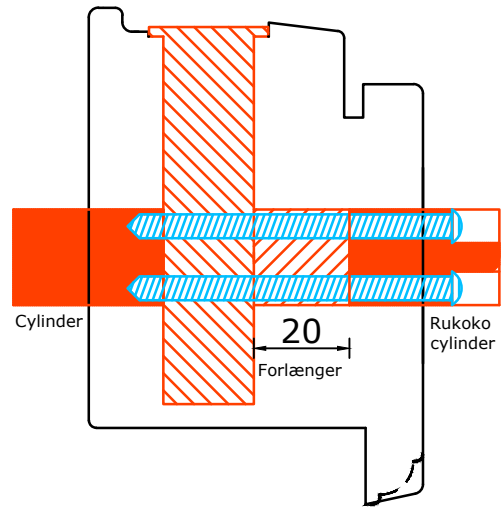

se mere på www.bedst-billigst.dk

Kernetræsdør

ENKELT CYLINDER

Indadgående Dør:

Enkeltcylinder + vrider indvendig

- 1 stk. 6 stiftet cylinder
- 1 stk. 63/69 mm medbringer
- 1 stk. 18 mm forlænger
- 2 stk. 53 mm cylinderskruer
- 1 stk. 13 mm roset
- 1 stk. Vrider
- 2 stk. 110 mm roset skruer

Kernetræsdør

DOBBELT CYLINDER

Indadgående Dør:

Dobbelcylinder

- 1 stk. 6 stiftet cylinder
- 1 stk. 6 stiftet rokokko cylinder
- 1 stk. 18 mm forlænger
- 2 stk. 68 mm cylinderskruer
- 1 stk. 13 mm roset oval
- 1 stk. 13 mm roset rokokko
- 2 stk. 110 mm roset skruer

Kernetræsdør

ENKELT CYLINDER

Udadgående Dør:

Enkeltcylinder + vrider indvendig

- 1 stk. 6 stiftet cylinder
- 1 stk. 63/69 mm medbringer
- 2 stk. 38 mm cylinderskruer
- 1 stk. 13 mm roset oval
- 1 stk. Vrider
- 2 stk. 110 mm roset skruer

Kernetræsdør

DOBBELT CYLINDER

Udadadgående Dør:

Dobbelcylinder

- 1 stk. 6 stiftet cylinder
- 1 stk. 6 stiftet rokokocylinder
- 1 stk. 20 mm forlænger
- 2 stk. 68 mm cylinderskruer
- 1 stk. 13 mm roset oval
- 1 stk. 13 mm roset rokokoco
- 2 stk. 110 mm roset skruer