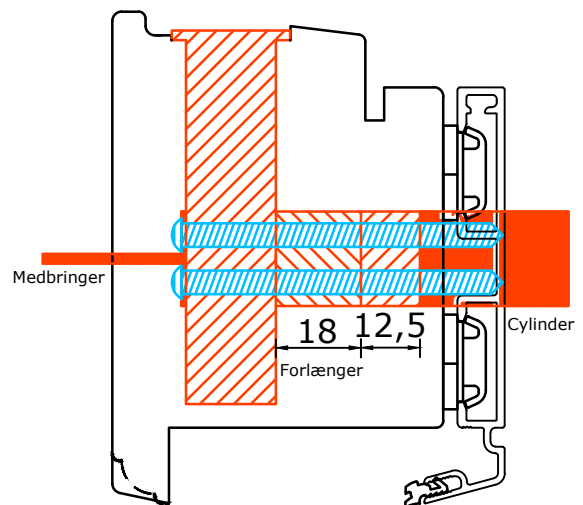

Kernetræsdør

ENKELT CYLINDER

Udadgående Dør:

Enkeltcylinder + vrider indvendig

- 1 stk. 6 stiftet cylinder
- 1 stk. 63/69 mm medbringer
- 2 stk. 38 mm cylinderskruer
- 1 stk. 13 mm roset oval
- 1 stk. Vrider
- 2 stk. 110 mm roset skruer

Kernetræsdør

DOBBELT CYLINDER

Udadadgående Dør:

Dobbelcylinder

- 1 stk. 6 stiftet cylinder
- 1 stk. 6 stiftet rokokocylinder
- 1 stk. 20 mm forlænger
- 2 stk. 68 mm cylinderskruer
- 1 stk. 13 mm roset oval
- 1 stk. 13 mm roset rokokoco
- 2 stk. 110 mm roset skruer

Træ-Alu dør

ENKELT CYLINDER

Indadgående Dør:

Enkeltcylinder + vrider indvendig

- 1 stk. 6 stiftet cylinder
- 1 stk. 63/69 mm medbringer
- 1 stk. 18 mm forlænger
- 1 stk. 12,5 mm forlænger
- 2 stk. 68 mm cylinderskruer
- 1 stk. 13 mm roset
- 1 stk. Vrider
- 2 stk. 110 mm roset skruer

Træ-Alu dør

DOBBELT CYLINDER

Indadgående Dør:

Dobbelcylinder

- 1 stk. 6 stiftet cylinder
- 1 stk. 6 stiftet rokokocylinder
- 1 stk. 18 mm forlænger
- 1 stk. 12,5 mm forlænger
- 2 stk. 80 mm cylinderskruer
- 1 stk. 13 mm roset oval
- 1 stk. 13 mm roset rokokocylinder
- 2 stk. 110 mm roset skruer