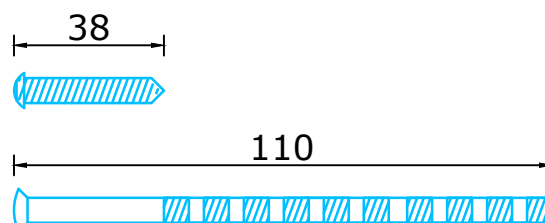

se mere på www.bedst-billigst.dk

Kernetræsdør

ENKELT CYLINDER

Indadgående Dør:

Enkeltcylinder + vrider indvendig

- 1 stk. 6 stiftet cylinder
- 1 stk. 63/69 mm medbringer
- 1 stk. 18 mm forlænger
- 2 stk. 53 mm cylinderskruer
- 1 stk. 13 mm roset
- 1 stk. Vrider
- 2 stk. 110 mm roset skruer

Kernetræsdør

DOBBELT CYLINDER

Indadgående Dør:

Dobbelcylinder

- 1 stk. 6 stiftet cylinder
- 1 stk. 6 stiftet rokokko cylinder
- 1 stk. 18 mm forlænger
- 2 stk. 68 mm cylinderskruer
- 1 stk. 13 mm roset oval
- 1 stk. 13 mm roset rokokko
- 2 stk. 110 mm roset skruer

Kernetræsdør

ENKELT CYLINDER

Udadgående Dør:

Enkeltcylinder + vrider indvendig

- 1 stk. 6 stiftet cylinder
- 1 stk. 63/69 mm medbringer
- 2 stk. 38 mm cylinderskruer
- 1 stk. 13 mm roset oval
- 1 stk. Vrider
- 2 stk. 110 mm roset skruer

Kernetræsdør

DOBBELT CYLINDER

Udadadgående Dør:

Dobbelcylinder

- 1 stk. 6 stiftet cylinder
- 1 stk. 6 stiftet rokokocylinder
- 1 stk. 20 mm forlænger
- 2 stk. 68 mm cylinderskruer
- 1 stk. 13 mm roset oval
- 1 stk. 13 mm roset rokokoco
- 2 stk. 110 mm roset skruer