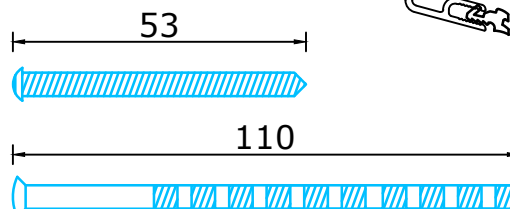

Træ-Alu dør

DOBBELT CYLINDER

Indadgående Dør:

Dobbelcylinder

- 1 stk. 6 stiftet cylinder
- 1 stk. 6 stiftet rokokocylinder
- 1 stk. 18 mm forlænger
- 1 stk. 12,5 mm forlænger
- 2 stk. 80 mm cylinderskruer
- 1 stk. 13 mm roset oval
- 1 stk. 13 mm roset rokokocylinder
- 2 stk. 110 mm roset skruer

Træ-Alu dør

ENKELT CYLINDER

Udadadgående Dør:

Enkeltcylinder + vrider indvendig

- 1 stk. 6 stiftet cylinder
- 1 stk. 63/69 mm medbringer
- 1 stk. 12,5 mm forlænger
- 2 stk. 53 mm cylinderskruer
- 1 stk. 13 mm roset
- 1 stk. Vrider
- 2 stk. 110 mm roset skruer