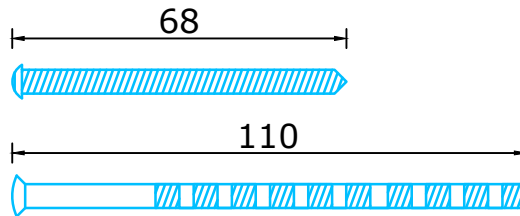

se mere på www.bedst-billigst.dk

Kernetræsdør

ENKELT CYLINDER

Indadgående Dør:

Enkeltcylinder + vrider indvendig

- 1 stk. 6 stiftet cylinder
- 1 stk. 63/69 mm medbringer
- 1 stk. 18 mm forlænger
- 2 stk. 53 mm cylinderskruer
- 1 stk. 13 mm roset
- 1 stk. Vrider
- 2 stk. 110 mm roset skruer

Kernetræsdør

DOBBELT CYLINDER

Indadgående Dør:

Dobbelcylinder

- 1 stk. 6 stiftet cylinder
- 1 stk. 6 stiftet rokokko cylinder
- 1 stk. 18 mm forlænger
- 2 stk. 68 mm cylinderskruer
- 1 stk. 13 mm roset oval
- 1 stk. 13 mm roset rokokko
- 2 stk. 110 mm roset skruer

Kernetræsdør

ENKELT CYLINDER

Udadgående Dør:

Enkeltcylinder + vrider indvendig

- 1 stk. 6 stiftet cylinder
- 1 stk. 63/69 mm medbringer
- 2 stk. 38 mm cylinderskruer
- 1 stk. 13 mm roset oval
- 1 stk. Vrider
- 2 stk. 110 mm roset skruer

Kernetræsdør

DOBBELT CYLINDER

Udadadgående Dør:

Dobbelcylinder

- 1 stk. 6 stiftet cylinder
- 1 stk. 6 stiftet rokokocylinder
- 1 stk. 20 mm forlænger
- 2 stk. 68 mm cylinderskruer
- 1 stk. 13 mm roset oval
- 1 stk. 13 mm roset rokokoco
- 2 stk. 110 mm roset skruer