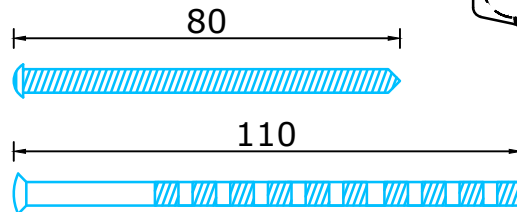

Kernetræsdør

DOBBELT CYLINDER

Udadadgående Dør:

Dobbelcylinder

- 1 stk. 6 stiftet cylinder
- 1 stk. 6 stiftet rokokocylinder
- 1 stk. 20 mm forlænger
- 2 stk. 68 mm cylinderskruer
- 1 stk. 13 mm roset oval
- 1 stk. 13 mm roset rokokoco
- 2 stk. 110 mm roset skruer

Træ-Alu dør

ENKELT CYLINDER

Indadgående Dør:

Enkeltcylinder + vrider indvendig

- 1 stk. 6 stiftet cylinder
- 1 stk. 63/69 mm medbringer
- 1 stk. 18 mm forlænger
- 1 stk. 12,5 mm forlænger
- 2 stk. 68 mm cylinderskruer
- 1 stk. 13 mm roset
- 1 stk. Vrider
- 2 stk. 110 mm roset skruer

Træ-Alu dør

DOBBELT CYLINDER

Indadgående Dør:

Dobbelcylinder

- 1 stk. 6 stiftet cylinder
- 1 stk. 6 stiftet rokokocylinder
- 1 stk. 18 mm forlænger
- 1 stk. 12,5 mm forlænger
- 2 stk. 80 mm cylinderskruer
- 1 stk. 13 mm roset oval
- 1 stk. 13 mm roset rokokocylinder
- 2 stk. 110 mm roset skruer