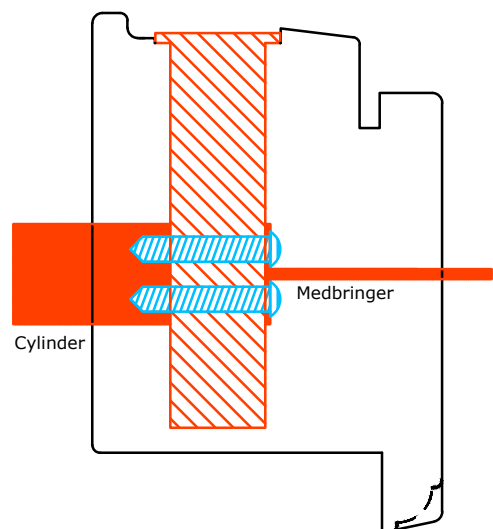

se mere på www.bedst-billigst.dk

Kernetræsdør

ENKELT CYLINDER

Indadgående Dør:

Enkeltcylinder + vrider indvendig

- 1 stk. 6 stiftet cylinder
- 1 stk. 63/69 mm medbringer
- 1 stk. 18 mm forlænger
- 2 stk. 53 mm cylinderskruer
- 1 stk. 13 mm roset
- 1 stk. Vrider
- 2 stk. 110 mm roset skruer

Kernetræsdør

DOBBELT CYLINDER

Indadgående Dør:

Dobbelcylinder

- 1 stk. 6 stiftet cylinder
- 1 stk. 6 stiftet rokokko cylinder
- 1 stk. 18 mm forlænger
- 2 stk. 68 mm cylinderskruer
- 1 stk. 13 mm roset oval
- 1 stk. 13 mm roset rokokko
- 2 stk. 110 mm roset skruer

Kernetræsdør

ENKELT CYLINDER

Udadgående Dør:

Enkeltcylinder + vrider indvendig

- 1 stk. 6 stiftet cylinder
- 1 stk. 63/69 mm medbringer
- 2 stk. 38 mm cylinderskruer
- 1 stk. 13 mm roset oval
- 1 stk. Vrider
- 2 stk. 110 mm roset skruer

Kernetræsdør

DOBBELT CYLINDER

Udadadgående Dør:

Dobbelcylinder

- 1 stk. 6 stiftet cylinder
- 1 stk. 6 stiftet rokokocylinder
- 1 stk. 20 mm forlænger
- 2 stk. 68 mm cylinderskruer
- 1 stk. 13 mm roset oval
- 1 stk. 13 mm roset rokokoco
- 2 stk. 110 mm roset skruer