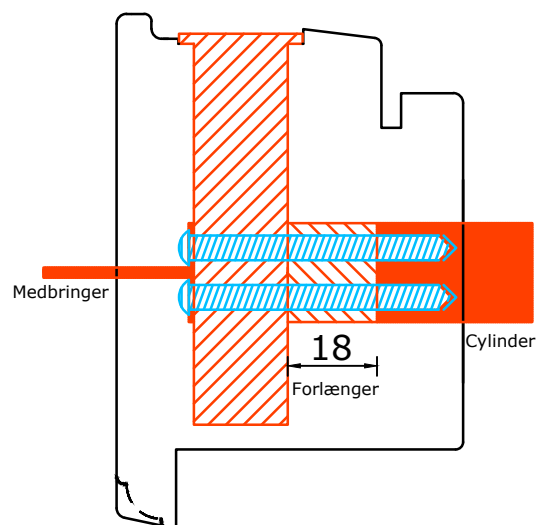

se mere på www.bedst-billigst.dk

Kernetræsdør

ENKELT CYLINDER

Indadgående Dør:

Enkeltcylinder + vrider indvendig

- 1 stk. 6 stiftet cylinder
- 1 stk. 63/69 mm medbringer
- 1 stk. 18 mm forlænger
- 2 stk. 53 mm cylinderskruer
- 1 stk. 13 mm roset
- 1 stk. Vrider
- 2 stk. 110 mm roset skruer

Kernetræsdør

DOBBELT CYLINDER

Indadgående Dør:

Dobbelcylinder

- 1 stk. 6 stiftet cylinder
- 1 stk. 6 stiftet rokokko cylinder
- 1 stk. 18 mm forlænger
- 2 stk. 68 mm cylinderskruer
- 1 stk. 13 mm roset oval
- 1 stk. 13 mm roset rokokko
- 2 stk. 110 mm roset skruer

Kernetræsdør

ENKELT CYLINDER

Udadgående Dør:

Enkeltcylinder + vrider indvendig

- 1 stk. 6 stiftet cylinder
- 1 stk. 63/69 mm medbringer
- 2 stk. 38 mm cylinderskruer
- 1 stk. 13 mm roset oval
- 1 stk. Vrider
- 2 stk. 110 mm roset skruer

Kernetræsdør

DOBBELT CYLINDER

Udadadgående Dør:

Dobbelcylinder

- 1 stk. 6 stiftet cylinder
- 1 stk. 6 stiftet rokokocylinder
- 1 stk. 20 mm forlænger
- 2 stk. 68 mm cylinderskruer
- 1 stk. 13 mm roset oval
- 1 stk. 13 mm roset rokokoco
- 2 stk. 110 mm roset skruer