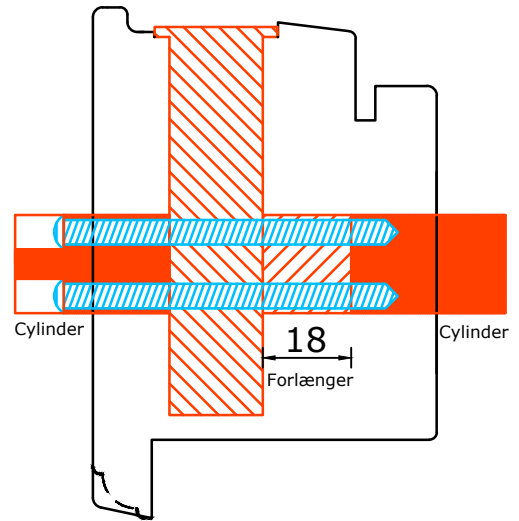

se mere på www.bedst-billigst.dk

Kernetræsdør

ENKELT CYLINDER

Indadgående Dør:

Enkeltcylinder + vrider indvendig

- 1 stk. 6 stiftet cylinder
- 1 stk. 63/69 mm medbringer
- 1 stk. 18 mm forlænger
- 2 stk. 53 mm cylinderskruer
- 1 stk. 13 mm roset
- 1 stk. Vrider
- 2 stk. 110 mm roset skruer

Kernetræsdør

DOBBELT CYLINDER

Indadgående Dør:

Dobbelcylinder

- 1 stk. 6 stiftet cylinder
- 1 stk. 6 stiftet rokokko cylinder
- 1 stk. 18 mm forlænger
- 2 stk. 68 mm cylinderskruer
- 1 stk. 13 mm roset oval
- 1 stk. 13 mm roset rokokko
- 2 stk. 110 mm roset skruer

Kernetræsdør

ENKELT CYLINDER

Udadgående Dør:

Enkeltcylinder + vrider indvendig

- 1 stk. 6 stiftet cylinder
- 1 stk. 63/69 mm medbringer
- 2 stk. 38 mm cylinderskruer
- 1 stk. 13 mm roset oval
- 1 stk. Vrider
- 2 stk. 110 mm roset skruer

Kernetræsdør

DOBBELT CYLINDER

Udadadgående Dør:

Dobbelcylinder

- 1 stk. 6 stiftet cylinder
- 1 stk. 6 stiftet rokokocylinder
- 1 stk. 20 mm forlænger
- 2 stk. 68 mm cylinderskruer
- 1 stk. 13 mm roset oval
- 1 stk. 13 mm roset rokokoco
- 2 stk. 110 mm roset skruer