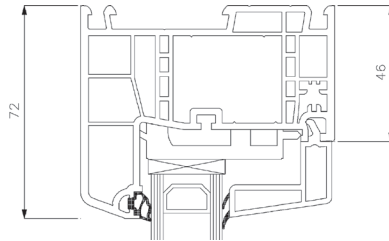

Teknisk katalog

PVC, 2-lags glas - 86mm Karmdybde

VINDUER OG DØRE DIREKTE TIL DIG

Bedst&Billigst

Drejekip vindue, indadgående

2-lags glas, 86mm karmdybde, PVC

Overkarm

Overkarm

Sidekarm

Sidekarm

Bundkarm

Bundkarm

Drejekip dør, indadgående

2-lags glas, 86mm karmdybde, PVC

Overkarm

Sidekarm