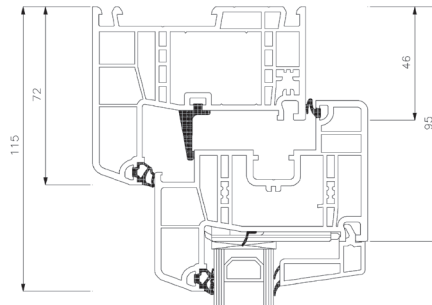

Sidekarm

Sidekarm

Bundkarm

Bundkarm

Drejekip dør, indadgående

2-lags glas, 86mm karmdybde, PVC

Overkarm

Sidekarm