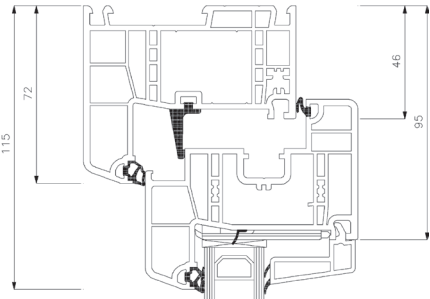

Teknisk katalog

PVC, 2-lags glas - 86mm Karmdybde

VINDUER OG DØRE DIREKTE TIL DIG

Bedst&Billigst

Drejekip vindue, indadgående

2-lags glas, 86mm karmdybde, PVC

Overkarm

Overkarm

Sidekarm

Sidekarm

Bundkarm

Bundkarm

Drejekip dør, indadgående

2-lags glas, 86mm karmdybde, PVC

Overkarm

Sidekarm