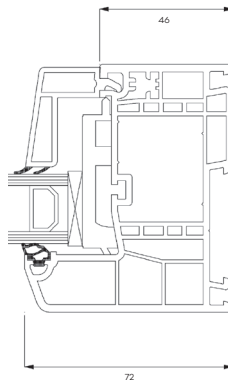

Teknisk katalog

PVC, 2-lags glas - 86mm Karmdybde

VINDUER OG DØRE DIREKTE TIL DIG

Bedst&Billigst

Drejekip vindue, indadgående

2-lags glas, 86mm karmdybde, PVC

Overkarm

Overkarm

Sidekarm

Sidekarm

Bundkarm

Bundkarm

Drejekip dør, indadgående

2-lags glas, 86mm karmdybde, PVC

Overkarm

Sidekarm