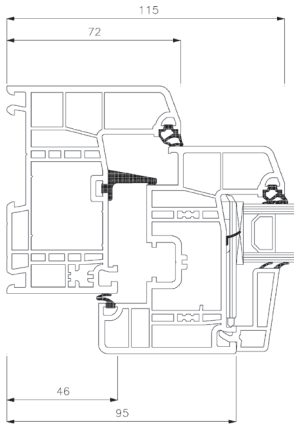

Teknisk katalog

PVC, 2-lags glas - 86mm Karmdybde

VINDUER OG DØRE DIREKTE TIL DIG

Bedst&Billigst

Drejekip vindue, indadgående

2-lags glas, 86mm karmdybde, PVC

Overkarm

Overkarm

Sidekarm

Sidekarm

Bundkarm

Bundkarm

Drejekip dør, indadgående

2-lags glas, 86mm karmdybde, PVC

Overkarm

Sidekarm