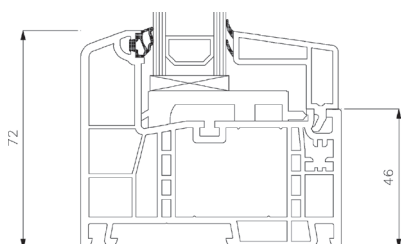

Sidekarm

Sidekarm

Bundkarm

Bundkarm

Drejekip dør, indadgående

2-lags glas, 86mm karmdybde, PVC

Overkarm

Sidekarm