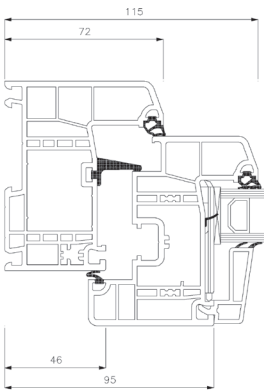

Teknisk katalog

PVC, 2-lags glas - 86mm Karmdybde

VINDUER OG DØRE DIREKTE TIL DIG

Bedst&Billigst

Drejekip vindue, indadgående

2-lags glas, 86mm karmdybde, PVC

Overkarm

Overkarm

Sidekarm

Sidekarm

Bundkarm

Bundkarm

Drejekip dør, indadgående

2-lags glas, 86mm karmdybde, PVC

Overkarm

Sidekarm