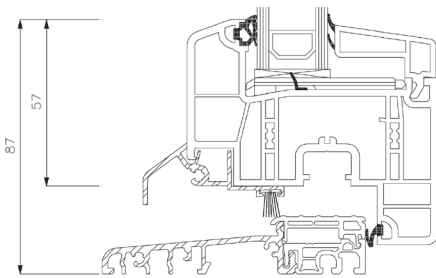

Alu bundkarm