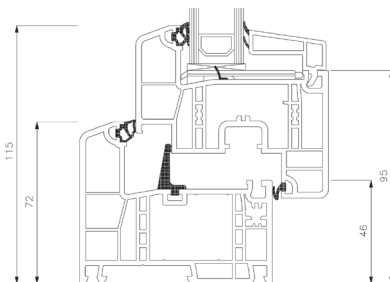

Teknisk katalog

PVC, 2-lags glas - 86mm Karmdybde

VINDUER OG DØRE DIREKTE TIL DIG

Bedst&Billigst

Drejekip vindue, indadgående

2-lags glas, 86mm karmdybde, PVC

Overkarm

Overkarm

Sidekarm

Sidekarm

Bundkarm

Bundkarm

Drejekip dør, indadgående

2-lags glas, 86mm karmdybde, PVC

Overkarm

Sidekarm