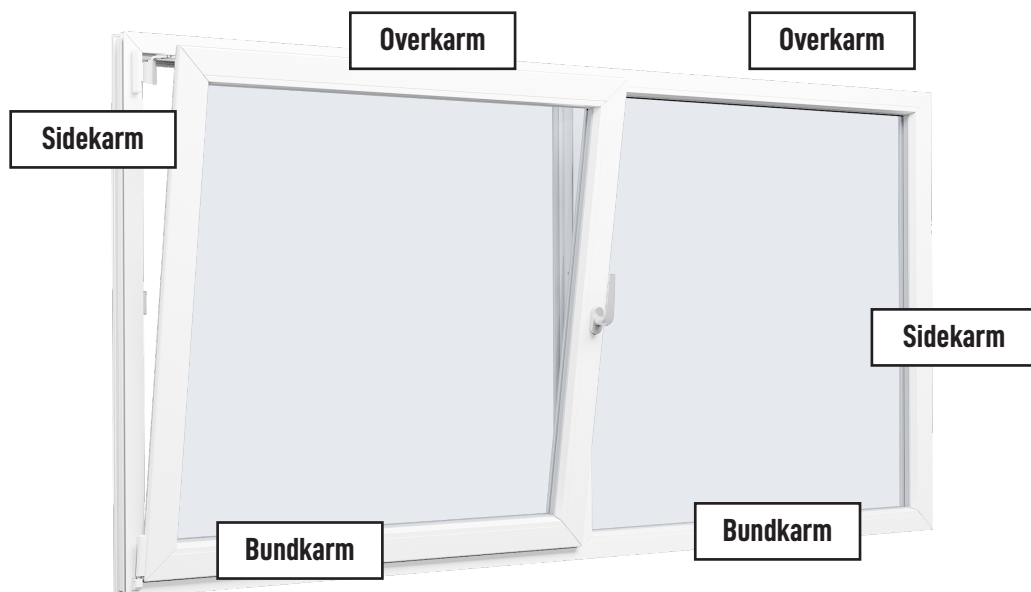

Teknisk katalog

PVC, 2-lags glas - 86mm Karmdybde

VINDUER OG DØRE DIREKTE TIL DIG

Bedst&Billigst

Drejekip vindue, indadgående

2-lags glas, 86mm karmdybde, PVC

Overkarm

Overkarm

Sidekarm

Sidekarm

Bundkarm

Bundkarm

Drejekip dør, indadgående

2-lags glas, 86mm karmdybde, PVC

Overkarm

Sidekarm