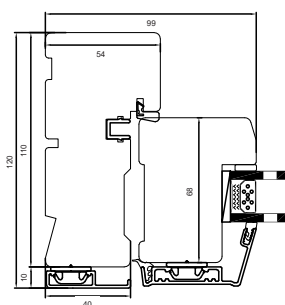

Premium vendevindue

2-lags glas, 110mm karmdybde, træ/alu

Overkarm

Energisprosser

25 mm

42 mm

60 mm

Sidekarm

Lodpost

Bundkarm