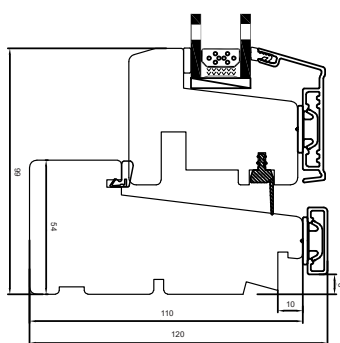

60 mm

Sidekarm

Lodpost

Bundkarm

Premium vendevindue

3-lags glas, 110mm karmdybde, træ/alu

Overkarm

Energisprosser