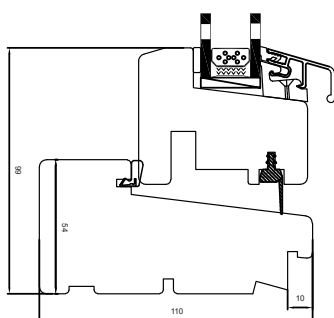

Premium vendevindue

2-lags glas, 110mm karmdybde, træ

Bundkarm