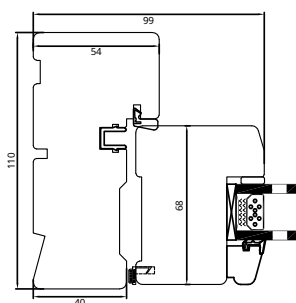

Premium vendevindue

2-lags glas, 110mm karmdybde, træ

Sidekarm