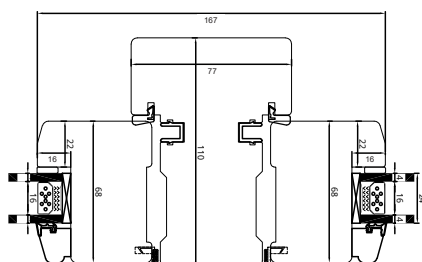

Premium vendevindue

2-lags glas, 110mm karmdybde, træ

Lodpost