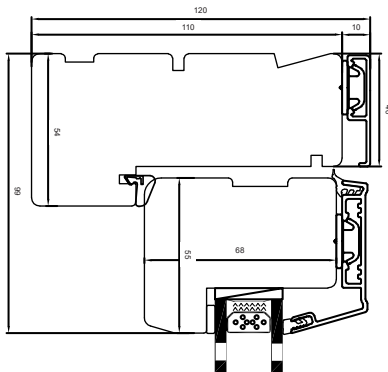

Lodpost

Bundkarm

Premium vendevindue

2-lags glas, 110mm karmdybde, træ/alu

Overkarm

Energisprosser

25 mm

42 mm