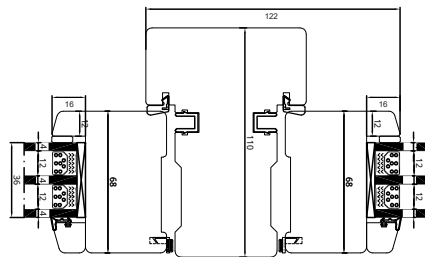

Lodpost

Bundkarm

Premium vendevindue

2-lags glas, 110mm karmdybde, træ/alu

Overkarm

Energisprosser

25 mm

42 mm