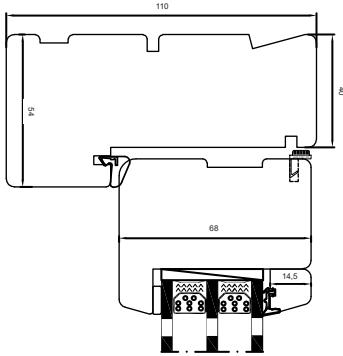

Premium vendevindue

3-lags glas, 110mm karmdybde, træ

Overkarm