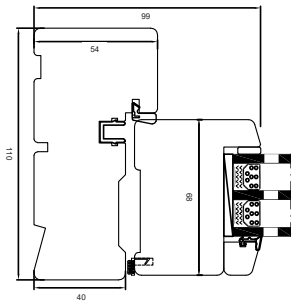

Lodpost

Bundkarm

Premium vendevindue

2-lags glas, 110mm karmdybde, træ/alu

Overkarm

Energisprosser

25 mm

42 mm