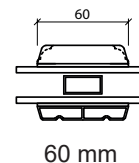

Teknisk katalog

Træ & træ/alu, 2 & 3-lags glas, 110mm karmdybde

VINDUER OG DØRE DIREKTE TIL DIG

Bedst&Billigst

Premium vendevindue

2-lags glas, 110mm karmdybde, træ

Overkarm

Energisprosser