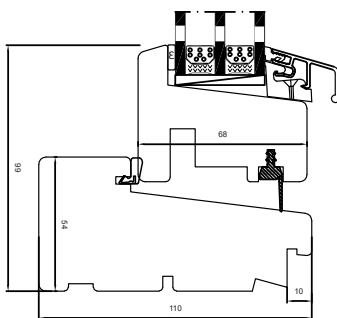

Lodpost

Bundkarm

Premium vendevindue

2-lags glas, 110mm karmdybde, træ/alu

Overkarm

Energisprosser

25 mm

42 mm