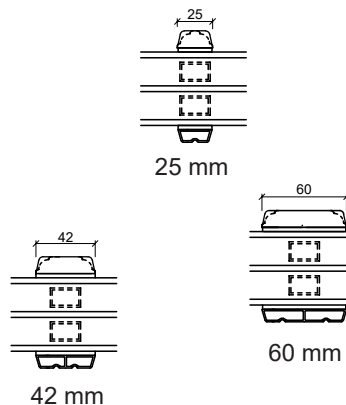

60 mm

Sidekarm

Lodpost

Bundkarm

Premium vendevindue

3-lags glas, 110mm karmdybde, træ/alu

Overkarm

Energisprosser