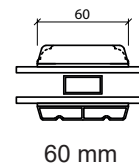

Lodpost

Bundkarm

Premium vendevindue

2-lags glas, 110mm karmdybde, træ/alu

Overkarm

Energisprosser

25 mm

42 mm