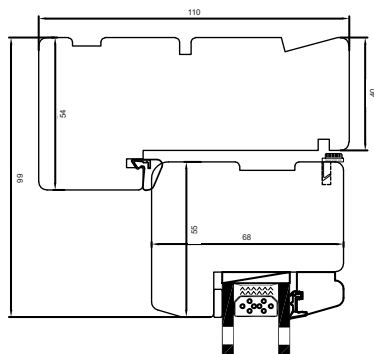

Premium vendevindue

2-lags glas, 110mm karmdybde, træ

Overkarm