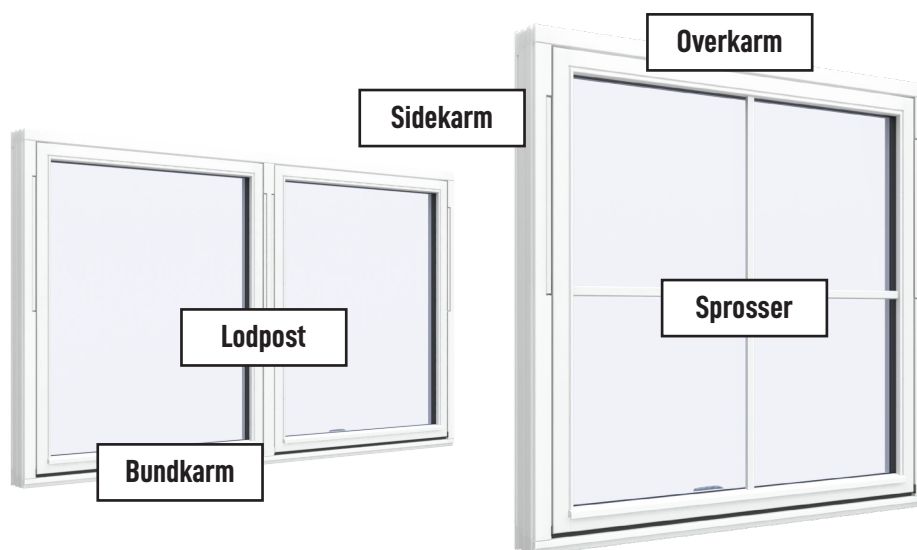

Sidekarm

Lodpost

Bundkarm

Premium vendevindue

3-lags glas, 110mm karmdybde, træ

Overkarm

Energisprosser

Sidekarm

Lodpost

Bundkarm

Premium vendevindue

2-lags glas, 110mm karmdybde, træ/alu

Overkarm

Energisprosser

25 mm

42 mm

60 mm

Sidekarm

Lodpost

Bundkarm

Premium vendevindue

3-lags glas, 110mm karmdybde, træ/alu

Overkarm

Energisprosser

Sidekarm

Lodpost

Bundkarm