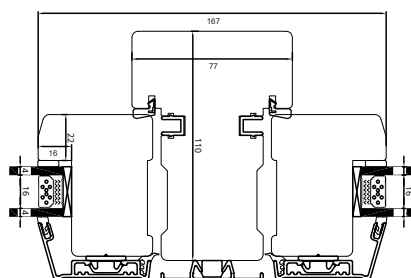

Premium vendevindue

2-lags glas, 110mm karmdybde, træ/alu

Overkarm

Energisprosser

25 mm

42 mm

60 mm

Sidekarm

Lodpost

Bundkarm