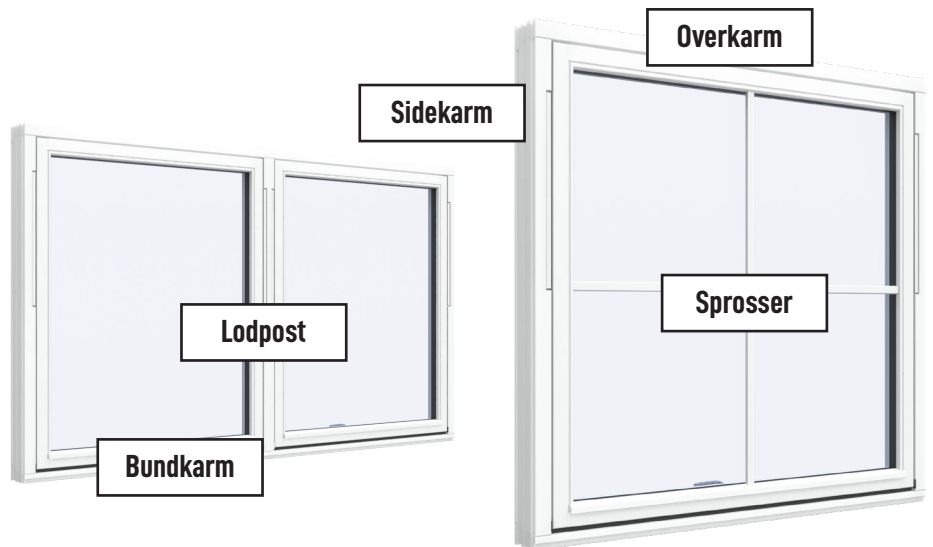

Teknisk katalog

Træ & træ/alu, 2 & 3-lags glas, 110mm karmdybde

VINDUER OG DØRE DIREKTE TIL DIG

Bedst&Billigst

Premium vendevindue

2-lags glas, 110mm karmdybde, træ

Overkarm

Energisprosser

Sidekarm

Lodpost

Bundkarm

Premium vendevindue

3-lags glas, 110mm karmdybde, træ

Overkarm

Energisprosser

Sidekarm

Lodpost

Bundkarm

Premium vendevindue

2-lags glas, 110mm karmdybde, træ/alu

Overkarm

Energisprosser

25 mm

42 mm