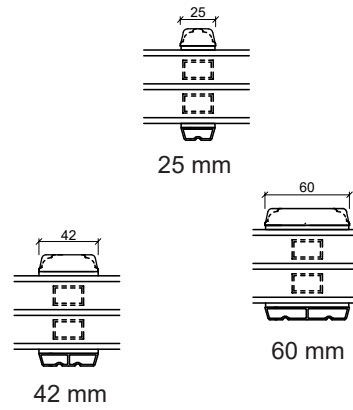

Energisprosser