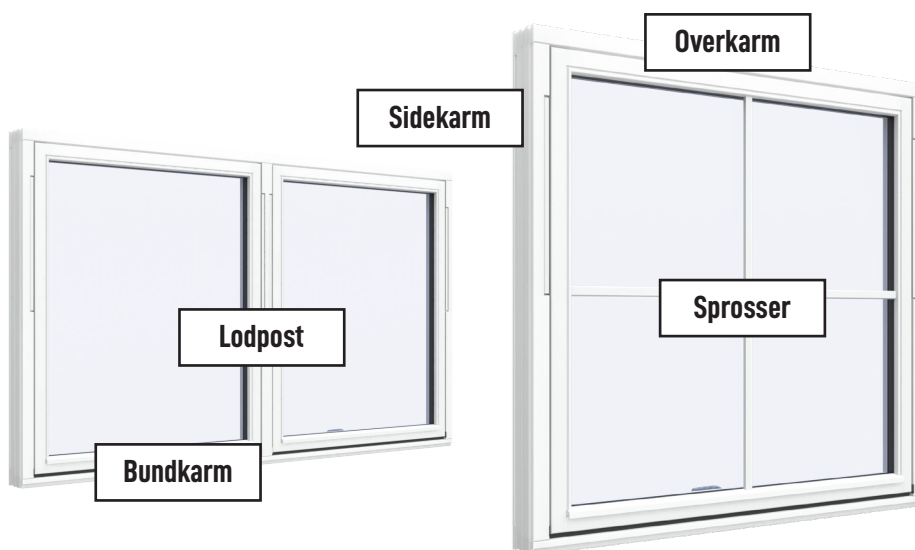

Teknisk katalog

Træ & træ/alu, 2 & 3-lags glas, 110mm karmdybde

VINDUER OG DØRE DIREKTE TIL DIG

Bedst&Billigst

Premium vendevindue

2-lags glas, 110mm karmdybde, træ

Overkarm

Energisprosser

Sidekarm

Lodpost

Bundkarm

Premium vendevindue

3-lags glas, 110mm karmdybde, træ

Overkarm

Energisprosser

Sidekarm

Lodpost

Bundkarm

Premium vendevindue

2-lags glas, 110mm karmdybde, træ/alu

Overkarm

Energisprosser

25 mm

42 mm

60 mm

Sidekarm

Lodpost

Bundkarm

Premium vendevindue

3-lags glas, 110mm karmdybde, træ/alu

Overkarm

Energisprosser