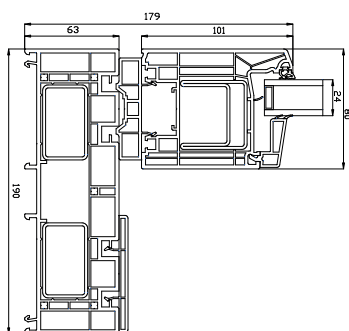

Hæveskydedør

2-lags glas, 190mm karmdybde, PVC

Sidekarm