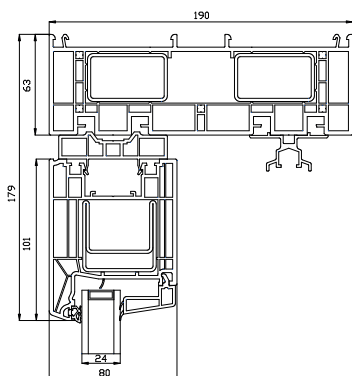

Hæveskydedør

2-lags glas, 190mm karmdybde, PVC

Overkarm