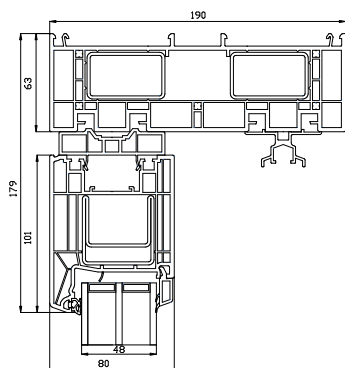

Hæveskydedør

3-lags glas, 190mm karndybde, PVC

Overkarm