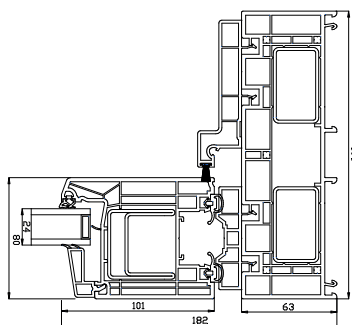

Hæveskydedør

2-lags glas, 190mm karmdybde, PVC

Sidekarm