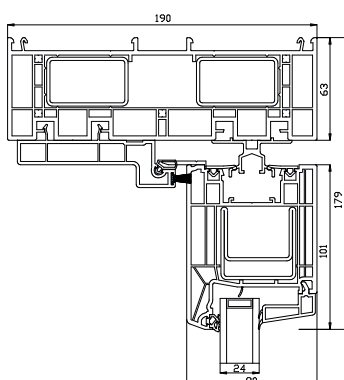

Hæveskydedør

2-lags glas, 190mm karmdybde, PVC

Overkarm