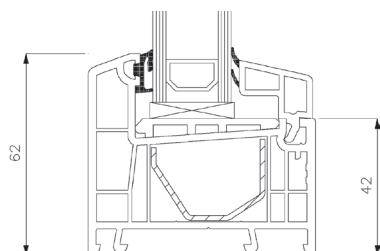

Sidekarm

Sidekarm

Bundkarm

Bundkarm

Drejekip dør, indadgående

2-lags glas, 70mm karmdybde, PVC

Overkarm

Sidekarm