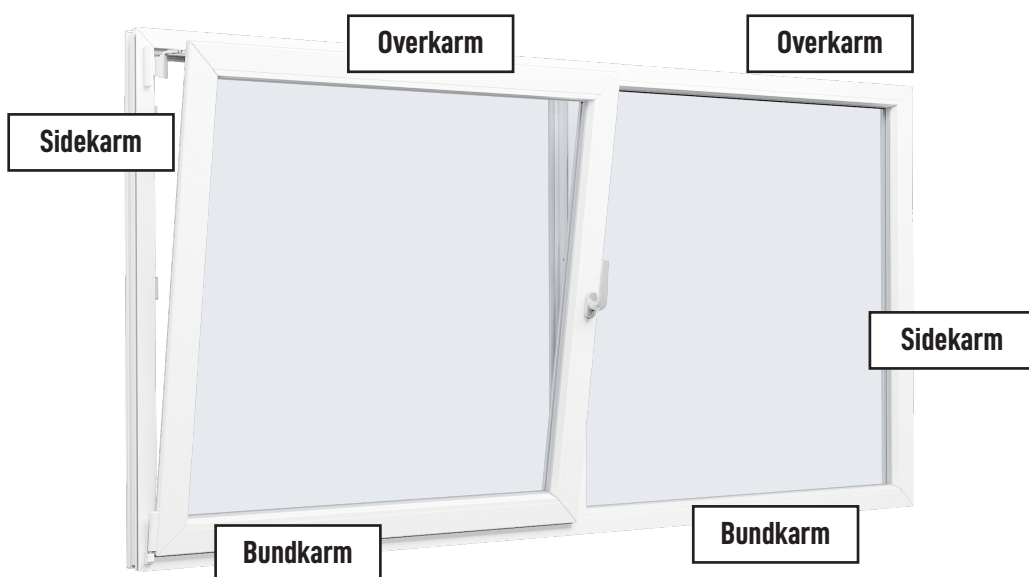

Teknisk katalog

PVC, 2-lags glas - 70mm Karmdybde

VINDUER OG DØRE DIREKTE TIL DIG

Bedst&Billigst

Drejekip vindue, indadgående

2-lags glas, 70mm karmdybde, PVC

Overkarm

Overkarm

Sidekarm

Sidekarm

Bundkarm

Bundkarm

Drejekip dør, indadgående

2-lags glas, 70mm karmdybde, PVC

Overkarm

Sidekarm