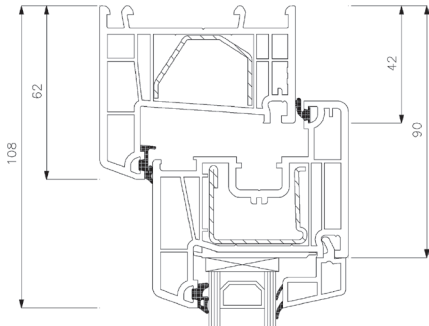

Sidekarm

Sidekarm

Bundkarm

Bundkarm

Drejekip dør, indadgående

2-lags glas, 70mm karmdybde, PVC

Overkarm

Sidekarm