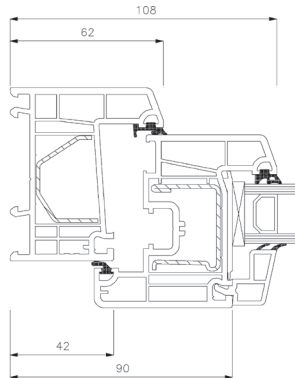

Sidekarm

Sidekarm

Bundkarm

Bundkarm

Drejekip dør, indadgående

2-lags glas, 70mm karmdybde, PVC

Overkarm

Sidekarm