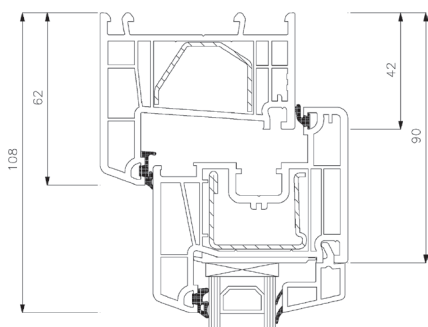

Teknisk katalog

PVC, 2-lags glas - 70mm Karmdybde

VINDUER OG DØRE DIREKTE TIL DIG

Bedst&Billigst

Drejekip vindue, indadgående

2-lags glas, 70mm karmdybde, PVC

Overkarm

Overkarm

Sidekarm

Sidekarm

Bundkarm

Bundkarm

Drejekip dør, indadgående

2-lags glas, 70mm karmdybde, PVC

Overkarm

Sidekarm