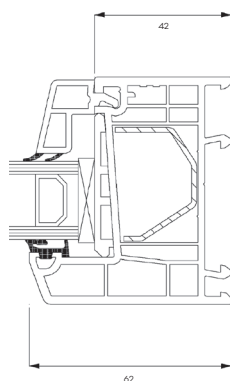

Sidekarm

Sidekarm

Bundkarm

Bundkarm

Drejekip dør, indadgående

2-lags glas, 70mm karmdybde, PVC

Overkarm

Sidekarm