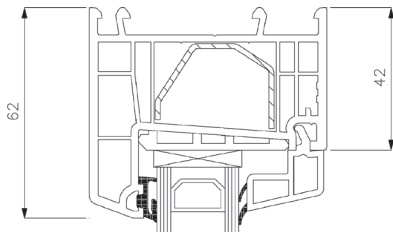

Teknisk katalog

PVC, 2-lags glas - 70mm Karmdybde

VINDUER OG DØRE DIREKTE TIL DIG

Bedst&Billigst

Drejekip vindue, indadgående

2-lags glas, 70mm karmdybde, PVC

Overkarm

Overkarm

Sidekarm

Sidekarm

Bundkarm

Bundkarm

Drejekip dør, indadgående

2-lags glas, 70mm karmdybde, PVC

Overkarm

Sidekarm