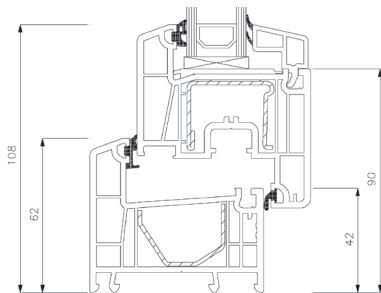

PVC bundkarm