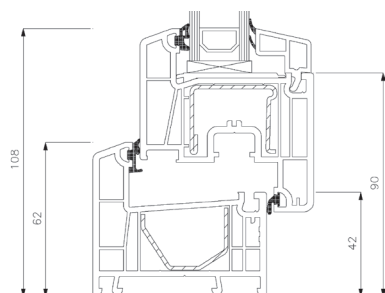

Teknisk katalog

PVC, 2-lags glas - 70mm Karmdybde

VINDUER OG DØRE DIREKTE TIL DIG

Bedst&Billigst

Drejekip vindue, indadgående

2-lags glas, 70mm karmdybde, PVC

Overkarm

Overkarm

Sidekarm

Sidekarm

Bundkarm

Bundkarm

Drejekip dør, indadgående

2-lags glas, 70mm karmdybde, PVC

Overkarm

Sidekarm