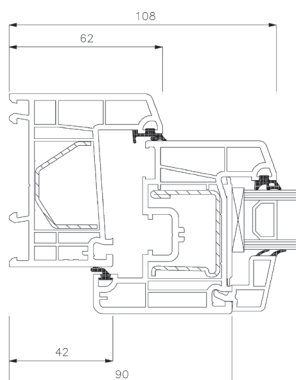

Teknisk katalog

PVC, 2-lags glas - 70mm Karmdybde

VINDUER OG DØRE DIREKTE TIL DIG

Bedst&Billigst

Drejekip vindue, indadgående

2-lags glas, 70mm karmdybde, PVC

Overkarm

Overkarm

Sidekarm

Sidekarm

Bundkarm

Bundkarm

Drejekip dør, indadgående

2-lags glas, 70mm karmdybde, PVC

Overkarm

Sidekarm