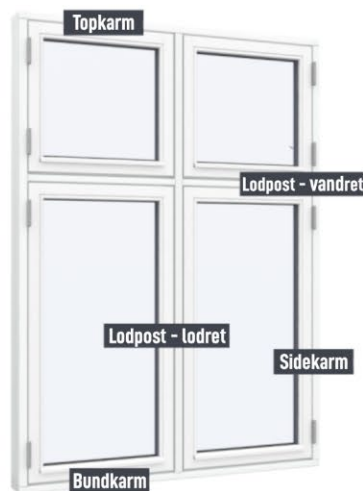

Vinduesprofiler

PVC 3-lags glas

Topkarm

Lodpost, vandret

Bundkarm

Sidekarm

Lodpost, lodret

Sprosse

Vinduesprofiler

PVC 3-lags glas

Overkarm

Lodpost

Energisprosse

Bundkarm

Vandret post

Sidekarm