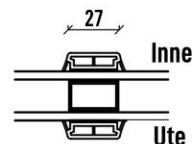

Dørprofiler

2-lags glas, PVC Nordic

Topkarm

Spændestykke

Sprosser

Sidekarm

Bundkarm

Dørprofiler