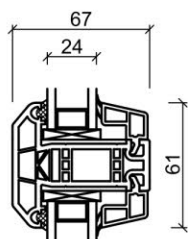

Dørprofiler

2-lags glas, PVC Nordic

Topkarm

Spændestykke

Sprosser

Sidekarm

Bundkarm

Dørprofiler