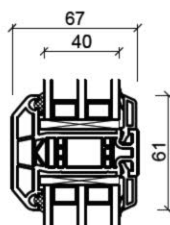

Spændestykke