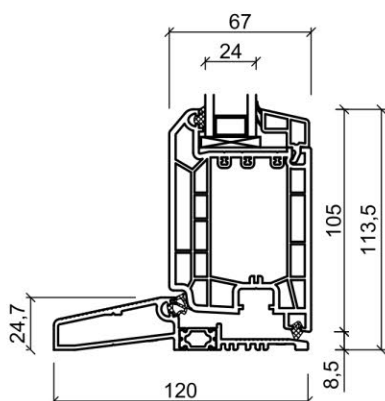

Dørprofiler

2-lags glas, PVC Nordic

Topkarm

Spændestykke

Sprosser

Sidekarm

Bundkarm

Dørprofiler

PVC 3-lags glas, Nordic

Overkarm

Spændestykke

Energisprosse

Sidekarm

Bundkarm