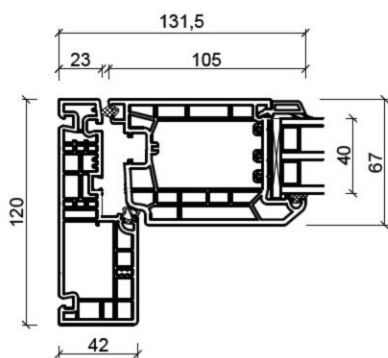

PVC 3-lags glas, Nordic

Overkarm

Spændestykke

Energisprosse

Sidekarm

Bundkarm