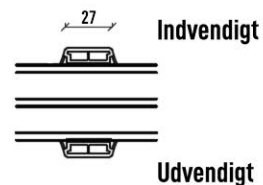

PVC 3-lags glas, Nordic

Overkarm

Spændestykke

Energisprosse

Sidekarm

Bundkarm