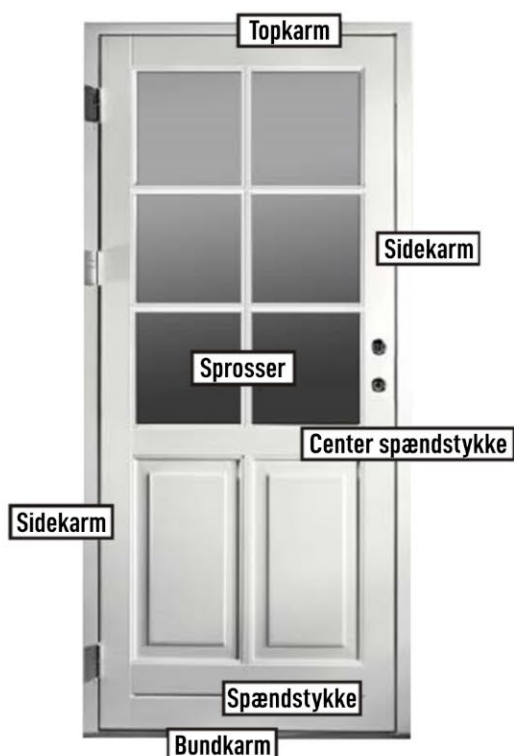

Dørprofiler

2-lags glas, PVC Nordic

Topkarm

Spændestykke

Sprosser

Sidekarm

Bundkarm

Dørprofiler

PVC 3-lags glas, Nordic

Overkarm

Spændestykke

Energisprosse

Sidekarm

Bundkarm