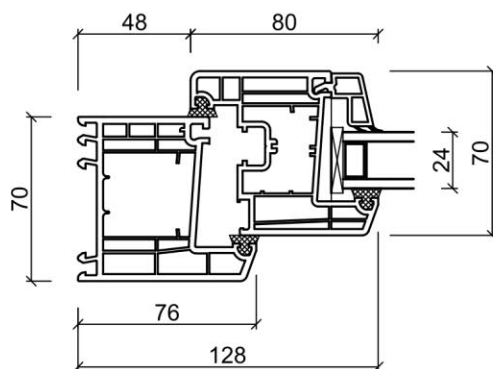

Dørprofiler

2-lags glas PVC 70 mm

Overkarm

Sidekarm

Bundkarm

Dørprofiler

3-lags glas PVC 70 mm

Overkarm

Sidekarm

Bundkarm