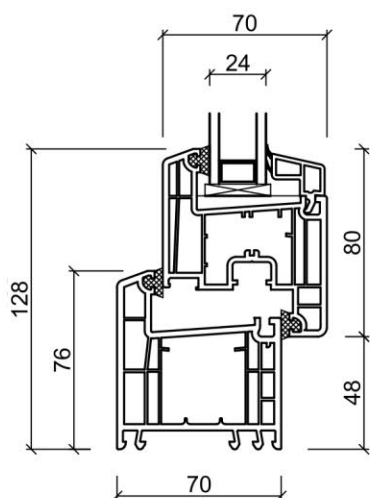

Dørprofiler

2-lags glas PVC 70 mm

Overkarm

Sidekarm

Bundkarm

Dørprofiler

3-lags glas PVC 70 mm

Overkarm

Sidekarm

Bundkarm