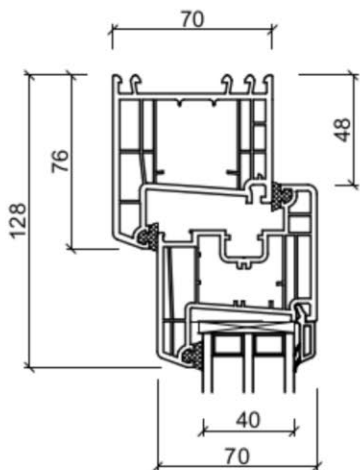

Dørprofiler

2-lags glas PVC 70 mm

Overkarm

Sidekarm

Bundkarm

Dørprofiler

3-lags glas PVC 70 mm

Overkarm