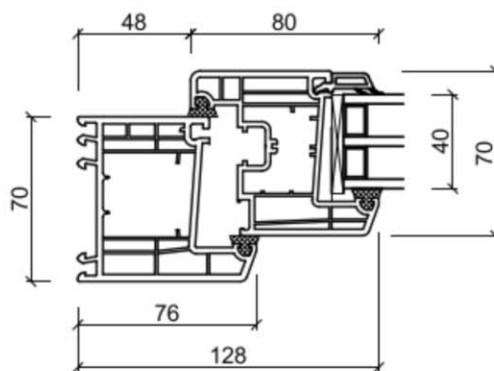

Dørprofiler

2-lags glas PVC 70 mm

Overkarm

Sidekarm

Bundkarm

Dørprofiler

3-lags glas PVC 70 mm

Overkarm

Sidekarm

Bundkarm