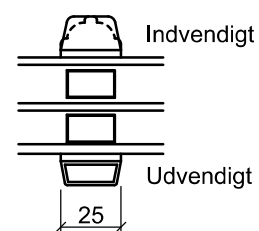

3 lag Træ-alu, Facadedør, indadgående

Overkarm

Sidekarm

Hårdtræs
Bundkarm

Spændestykke

Energisprosse

Glasfiber Bundkarm

3 lag Træ-alu, Dobbelt terrassedør, udadgående