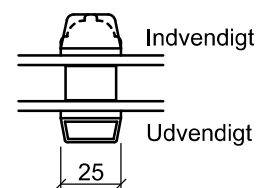

2 lag Træ-alu, Facadedør, indadgående

Overkarm

Sidekarm

Hårdtræs
Bundkarm

Spændestykke

Energisprosse

Glasfiber Bundkarm

2 lag Træ-alu, Dobbelt terrassedør, udadgående