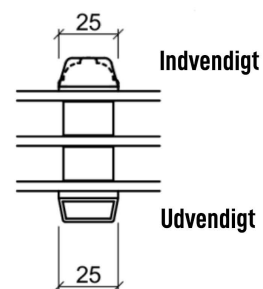

Dørprofiler

3-lags fyr - Facadedør, indadgående

Overkarm

Sidekarm

Energisprosse

Hårdtræs bundkarm

Glasfiber bundkarm

Dørprofiler