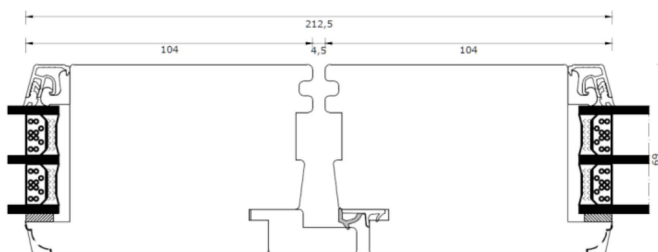

3-lags fyr - Dobbelt terrassedør, udadgående

Overkarm

Sidekarm

Hårdtræs Bundkarm

Sammenlukning

Energisprosse

Glasfiber bundkarm