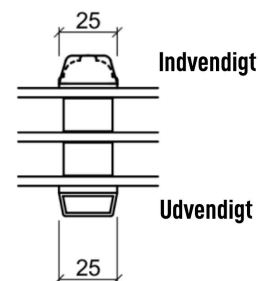

3-lags fyr - Dobbelt terrassedør, udadgående

Overkarm

Sidekarm

Hårdtræs Bundkarm

Sammenlukning

Energisprosse

Glasfiber bundkarm