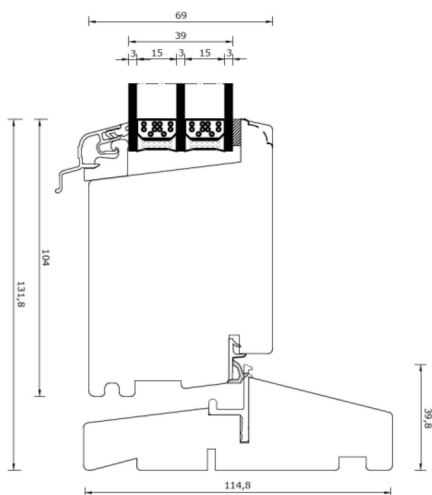

3-lags fyr - Dobbelt terrassedør, udadgående

Overkarm

Sidekarm

Hårdtræs Bundkarm

Sammenlukning

Energisprosse

Glasfiber bundkarm