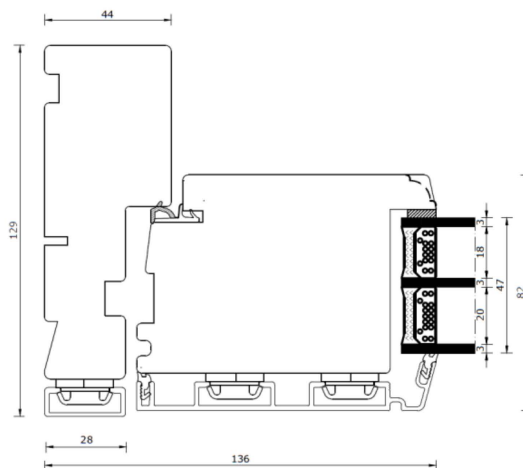

Træ-Alu 3-lags glas, Dobbelt terrassedør, udadgående

Overkarm

Sidekarm

Hårdtræs bundkarm

Sammenlukning

Energisprosse

Indvendigt

Udvendigt