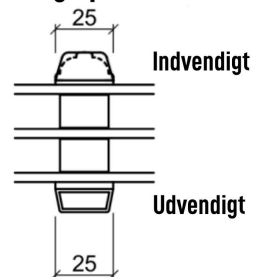

Energisprosse