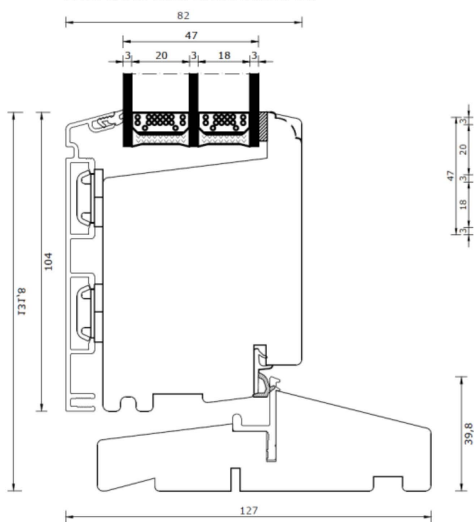

Træ-Alu 3-lags glas, Dobbelt terrassedør, udadgående

Overkarm

Sidekarm

Hårdtræs bundkarm

Sammenlukning

Energisprosse

Indvendigt

Udvendigt