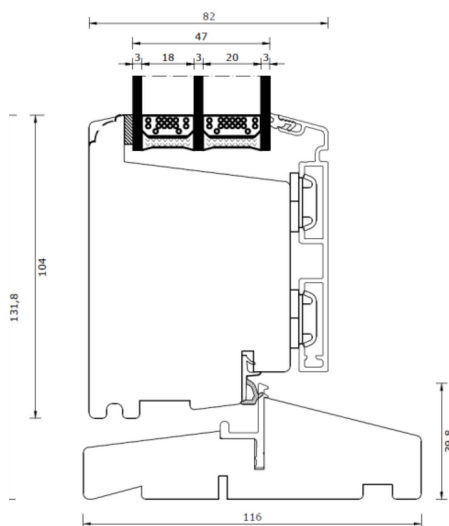

Hårdtræs bundkarm