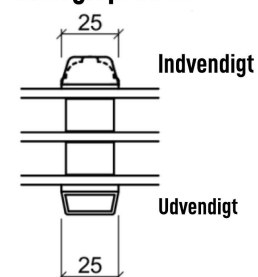

Energisprosse