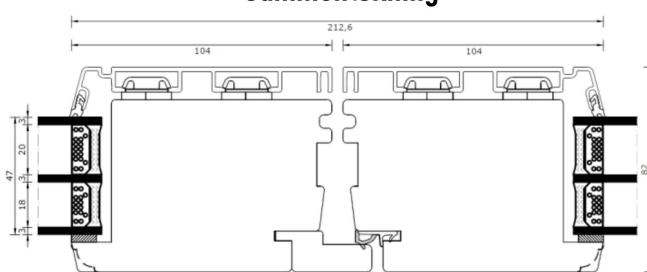

Sammenlukning