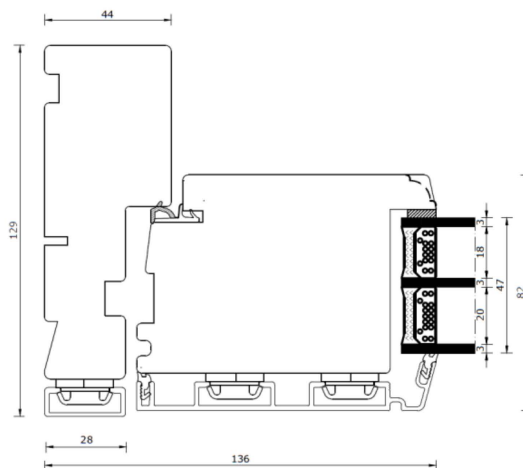

Dørprofiler

Træ-Alu 3-lags glas, Dobbelt terrassedør, udadgående

Sidekarm

Indvendigt

Udvendigt