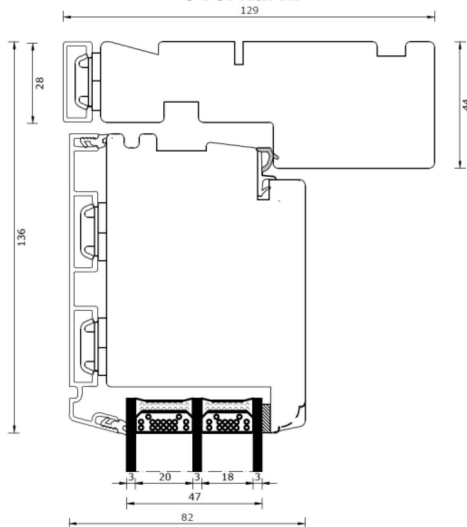

Træ-Alu 3-lags glas, Dobbelt terrassedør, udadgående

Overkarm

Sidekarm

Hårdtræs bundkarm

Sammenlukning

Energisprosse

Indvendigt

Udvendigt