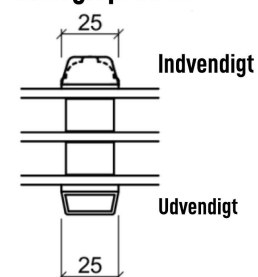

Træ-Alu 3-lags glas, Dobbelt terrassedør, udadgående

Overkarm

Sidekarm

Hårdtræs bundkarm

Sammenlukning

Energisprosse

Indvendigt

Udvendigt