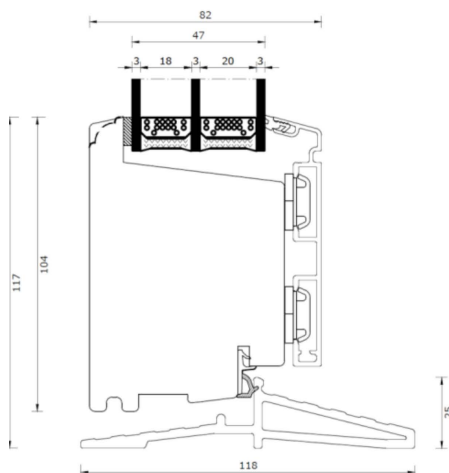

Glasfiber bundkarm