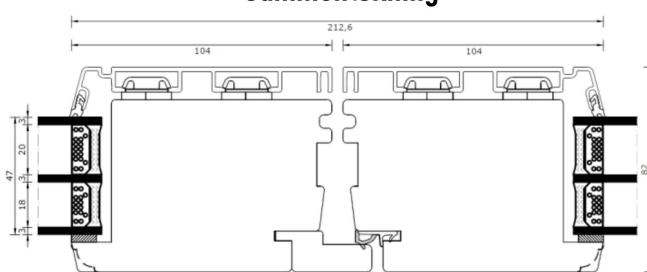

Træ-Alu 3-lags glas, Dobbelt terrassedør, udadgående

Overkarm

Sidekarm

Hårdtræs bundkarm

Sammenlukning

Energisprosse

Indvendigt

Udvendigt