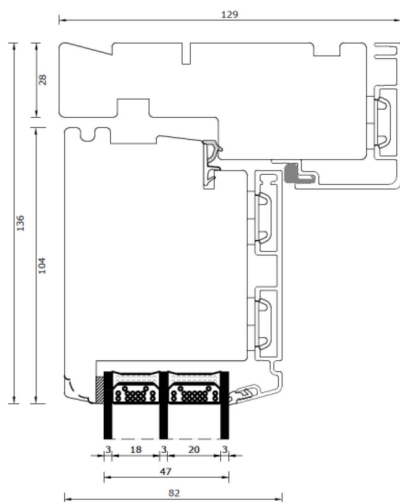

Dørprofiler

Træ-Alu 3-lags glas, Facadedør, indadgående

Overkarm