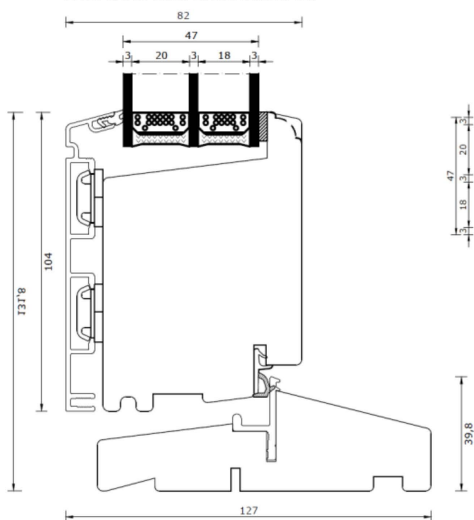

# Dørprofiler

Træ-Alu 3-lags glas, Dobbelt terrassedør, udadgående

Overkarm

Sidekarm

Hårdtræs bundkarm

Sammenlukning

Energisprosse

Glasfiber bundkarm