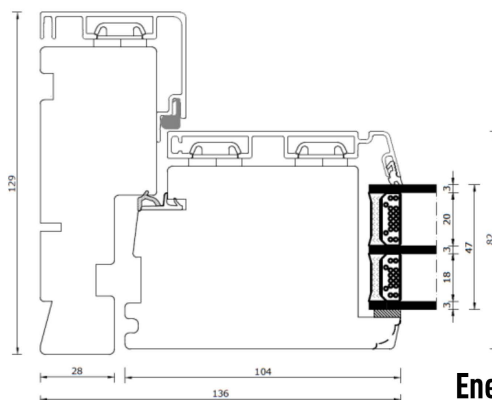

Dørprofiler

Træ-Alu 3-lags glas, Facadedør, indadgående

Sidekarm