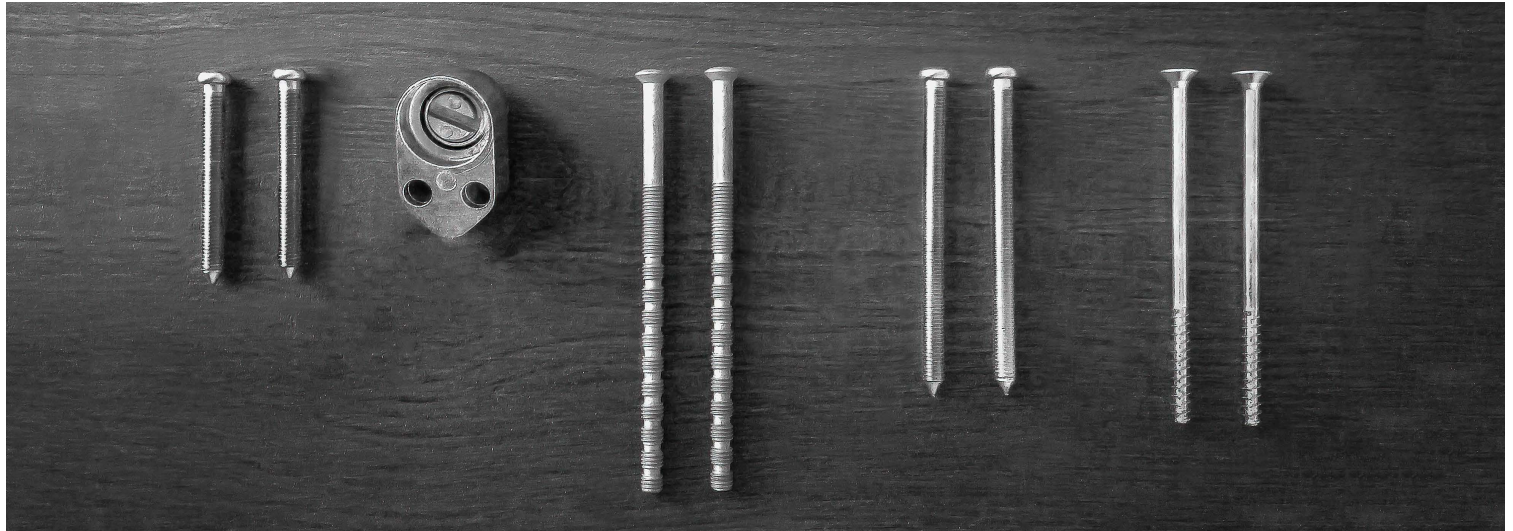

Forlængersæt - træ/alu

Forlængersæt - træ/alu

Bemærk: Skal bestilles separat sammen med låsecylindere til træ/alu døre

Varenummer:

LCES_90

Pakken indeholder følgende:

2 stk. Roset Skruer 90 mm

2 stk. Cylinderskruer 43 mm

2 stk. Cylinderskruer 68 mm

1 stk. Forlænger 12 mm