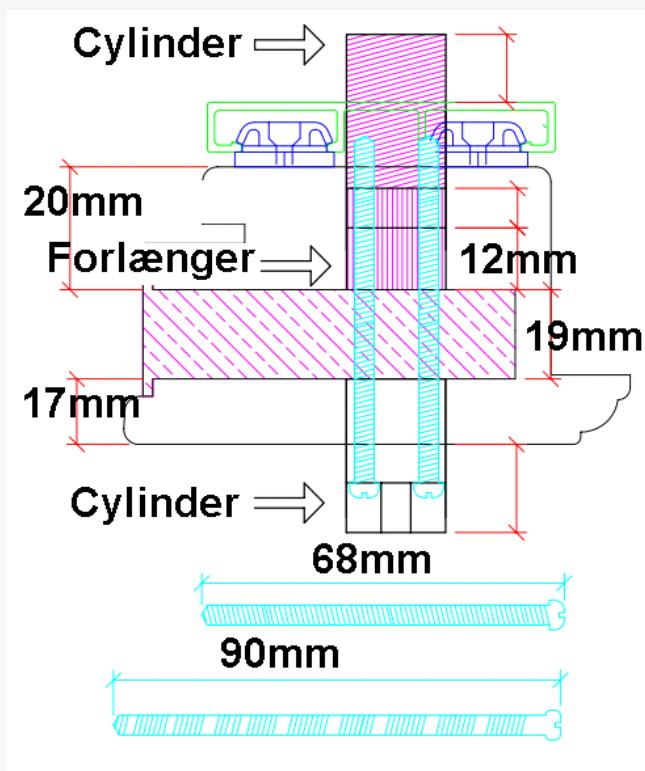

Kernetræsdør

ENKELT CYLINDER

Udadgående Dør:

Enkeltcylinder + Vrider indvendig

- 1stk. 6 stifter Cylinder
- 1stk. 63/69mm Medbringer
- 2stk. 28mm Cylinderskruer
- 1stk. 13mm Roset
- 1stk. Vrider
- 2stk. 65/90mm Roset skruer

Træ-Alu dør

ENKELT CYLINDER

Indadgående Dør:

Enkeltcylinder + Vrider indvendig

- 1stk. 6 stifter Cylinder
- 1stk. 12mm Forlænger
- 1stk. 63/69mm Medbringer
- 2stk. 43mm Cylinderskruer
- 1stk. 11mm Roset
- 1stk. Vrider
- 2stk. 90mm Roset skruer

Træ-Alu dør

DOBBELT CYLINDER

Indadgående Dør:

Dobbeltcylinder

- 1stk. 6 stifter Rokoko Cylinder
- 1stk. 6 stifter Cylinder
- 1stk. 12mm Forlænger
- 2stk. 68mm Cylinderskruer
- 1stk. 13mm Rokoko Roset
- 1stk. 11mm Udvendig Roset
- 2stk. 90mm Roset skruer