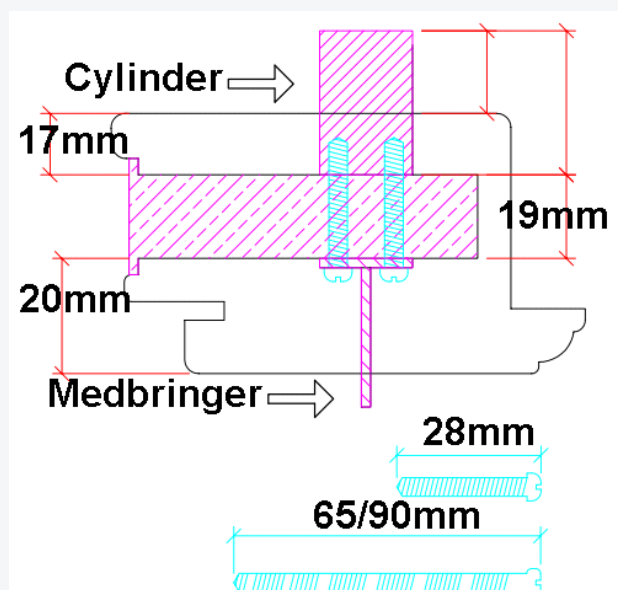

se mere på www.bedst-billigst.dk

Kernetræsdør

ENKELT CYLINDER

Indadgående Dør:

Enkeltcylinder + Vrider indvendig

- 1stk. 6 stifter Cylinder
- 1stk. 63/69mm Medbringer
- 2stk. 28mm Cylinderskruer
- 1stk. 11mm Roset
- 1stk. Vrider
- 2stk. 65/90mm Roset skruer

Kernetræsdør

DOBBELT CYLINDER

Indadgående Dør:

Dobbeltcylinder

- 1stk. 6 stifter Rokoko Cylinder
- 1stk. 6 stifter Cylinder
- 2stk. 53mm Cylinderskruer
- 1stk. 13mm Rokoko Roset
- 1stk. 11mm Udvendig Roset
- 2stk. 90mm Roset skruer

Kernetræsdør

ENKELT CYLINDER

Udadgående Dør:

Enkeltcylinder + Vrider indvendig

- 1stk. 6 stifter Cylinder
- 1stk. 63/69mm Medbringer
- 2stk. 28mm Cylinderskruer
- 1stk. 13mm Roset
- 1stk. Vrider
- 2stk. 65/90mm Roset skruer

Kernetræsdør

DOBBELT CYLINDER

Udadgående Dør:

Dobbeltcylinder

- 1stk. 6 stifter Rokoko Cylinder
- 1stk. 6 stifter Cylinder
- 2stk. 53mm Cylinderskruer
- 1stk. 11mm Rokoko Roset
- 1stk. 13mm Udvendig Roset
- 2stk. 90mm Roset skruer