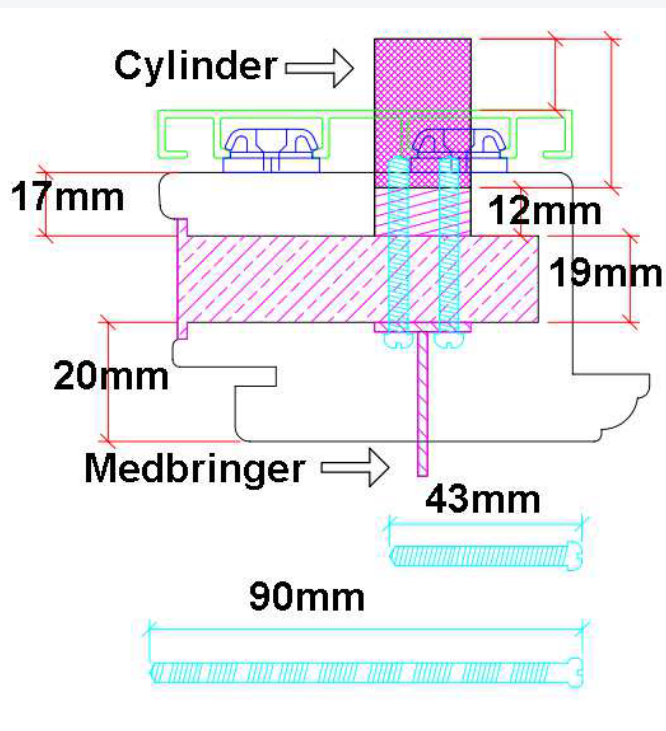

Træ-Alu dør

ENKELT CYLINDER

Indadgående Dør:

Enkeltcylinder + Vrider indvendig

- 1stk. 6 stifter Cylinder
- 1stk. 12mm Forlænger
- 1stk. 63/69mm Medbringer
- 2stk. 43mm Cylinderskruer
- 1stk. 11mm Roset
- 1stk. Vrider
- 2stk. 90mm Roset skruer

Træ-Alu dør

DOBBELT CYLINDER

Indadgående Dør:

Dobbeltcylinder

- 1stk. 6 stifter Rokoko Cylinder
- 1stk. 6 stifter Cylinder
- 1stk. 12mm Forlænger
- 2stk. 68mm Cylinderskruer
- 1stk. 13mm Rokoko Roset
- 1stk. 11mm Udvendig Roset
- 2stk. 90mm Roset skruer

Træ-Alu dør

ENKELT CYLINDER

Udadgående Dør:

Enkeltcylinder + Vrider indvendig

- 1stk. 6 stifter Cylinder
- 1stk. 12mm Forlænger
- 1stk. 63/69mm Medbringer
- 2stk. 43mm Cylinderskruer
- 1stk. 13mm Roset
- 1stk. Vrider
- 2stk. 90mm Roset skruer