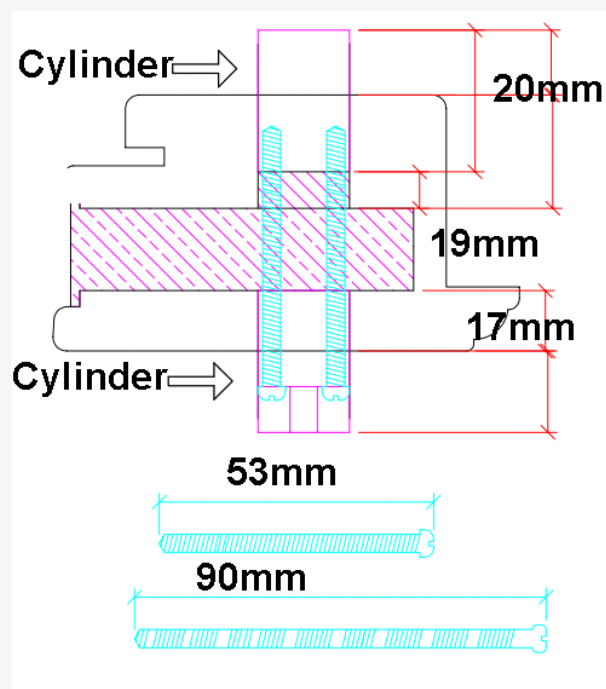

se mere på www.bedst-billigst.dk

Kernetræsdør

ENKELT CYLINDER

Indadgående Dør:

Enkeltcylinder + Vrider indvendig

- 1stk. 6 stifter Cylinder
- 1stk. 63/69mm Medbringer
- 2stk. 28mm Cylinderskruer
- 1stk. 11mm Roset
- 1stk. Vrider
- 2stk. 65/90mm Roset skruer

Kernetræsdør

DOBBELT CYLINDER

Indadgående Dør:

Dobbeltcylinder

- 1stk. 6 stifter Rokoko Cylinder
- 1stk. 6 stifter Cylinder
- 2stk. 53mm Cylinderskruer
- 1stk. 13mm Rokoko Roset
- 1stk. 11mm Udvendig Roset
- 2stk. 90mm Roset skruer

Kernetræsdør

ENKELT CYLINDER

Udadgående Dør:

Enkeltcylinder + Vrider indvendig

- 1stk. 6 stifter Cylinder
- 1stk. 63/69mm Medbringer
- 2stk. 28mm Cylinderskruer
- 1stk. 13mm Roset
- 1stk. Vrider
- 2stk. 65/90mm Roset skruer

Kernetræsdør

DOBBELT CYLINDER

Udadgående Dør:

Dobbeltcylinder

- 1stk. 6 stifter Rokoko Cylinder
- 1stk. 6 stifter Cylinder
- 2stk. 53mm Cylinderskruer
- 1stk. 11mm Rokoko Roset
- 1stk. 13mm Udvendig Roset
- 2stk. 90mm Roset skruer