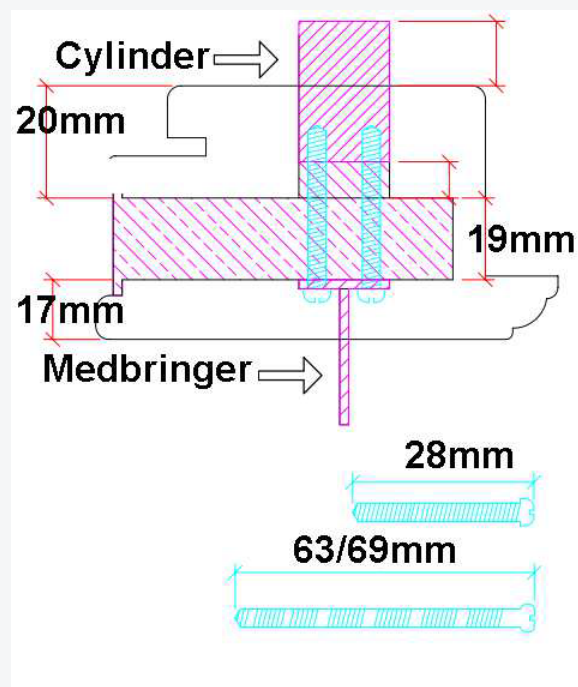

se mere på www.bedst-billigst.dk

Kernetræsdør

ENKELT CYLINDER

Indadgående Dør:

Enkeltcylinder + Vrider indvendig

- 1stk. 6 stifter Cylinder
- 1stk. 63/69mm Medbringer
- 2stk. 28mm Cylinderskruer
- 1stk. 11mm Roset
- 1stk. Vrider
- 2stk. 65/90mm Roset skruer

Kernetræsdør

DOBBELT CYLINDER

Indadgående Dør:

Dobbeltcylinder

- 1stk. 6 stifter Rokoko Cylinder
- 1stk. 6 stifter Cylinder
- 2stk. 53mm Cylinderskruer
- 1stk. 13mm Rokoko Roset
- 1stk. 11mm Udvendig Roset
- 2stk. 90mm Roset skruer

Kernetræsdør

ENKELT CYLINDER

Udadgående Dør:

Enkeltcylinder + Vrider indvendig

- 1stk. 6 stifter Cylinder
- 1stk. 63/69mm Medbringer
- 2stk. 28mm Cylinderskruer
- 1stk. 13mm Roset
- 1stk. Vrider
- 2stk. 65/90mm Roset skruer

Kernetræsdør

DOBBELT CYLINDER

Udadgående Dør:

Dobbeltcylinder

- 1stk. 6 stifter Rokoko Cylinder
- 1stk. 6 stifter Cylinder
- 2stk. 53mm Cylinderskruer
- 1stk. 11mm Rokoko Roset
- 1stk. 13mm Udvendig Roset
- 2stk. 90mm Roset skruer