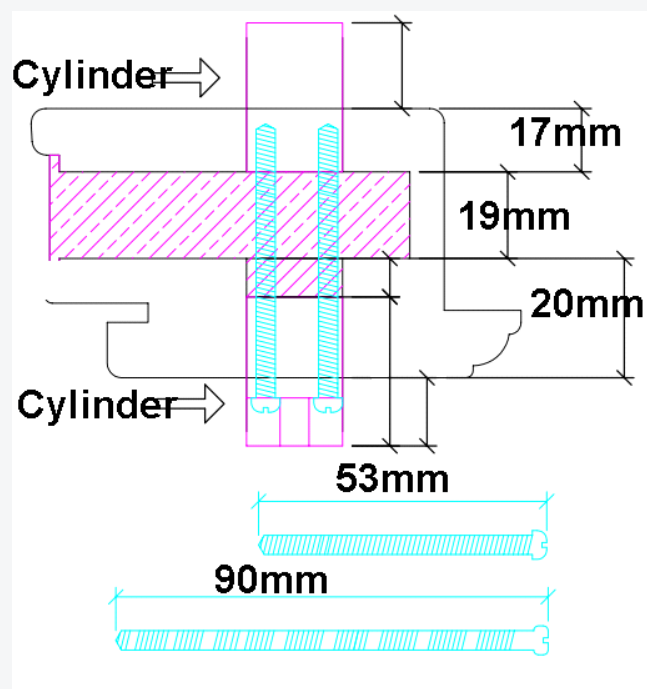

se mere på www.bedst-billigst.dk

Kernetræsdør

ENKELT CYLINDER

Indadgående Dør:

Enkeltcylinder + Vrider indvendig

- 1stk. 6 stifter Cylinder
- 1stk. 63/69mm Medbringer
- 2stk. 28mm Cylinderskruer
- 1stk. 11mm Roset
- 1stk. Vrider
- 2stk. 65/90mm Roset skruer

Kernetræsdør

DOBBELT CYLINDER

Indadgående Dør:

Dobbeltcylinder

- 1stk. 6 stifter Rokoko Cylinder
- 1stk. 6 stifter Cylinder
- 2stk. 53mm Cylinderskruer
- 1stk. 13mm Rokoko Roset
- 1stk. 11mm Udvendig Roset
- 2stk. 90mm Roset skruer

Kernetræsdør

ENKELT CYLINDER

Udadgående Dør:

Enkeltcylinder + Vrider indvendig

- 1stk. 6 stifter Cylinder
- 1stk. 63/69mm Medbringer
- 2stk. 28mm Cylinderskruer
- 1stk. 13mm Roset
- 1stk. Vrider
- 2stk. 65/90mm Roset skruer

Kernetræsdør

DOBBELT CYLINDER

Udadgående Dør:

Dobbeltcylinder

- 1stk. 6 stifter Rokoko Cylinder
- 1stk. 6 stifter Cylinder
- 2stk. 53mm Cylinderskruer
- 1stk. 11mm Rokoko Roset
- 1stk. 13mm Udvendig Roset
- 2stk. 90mm Roset skruer