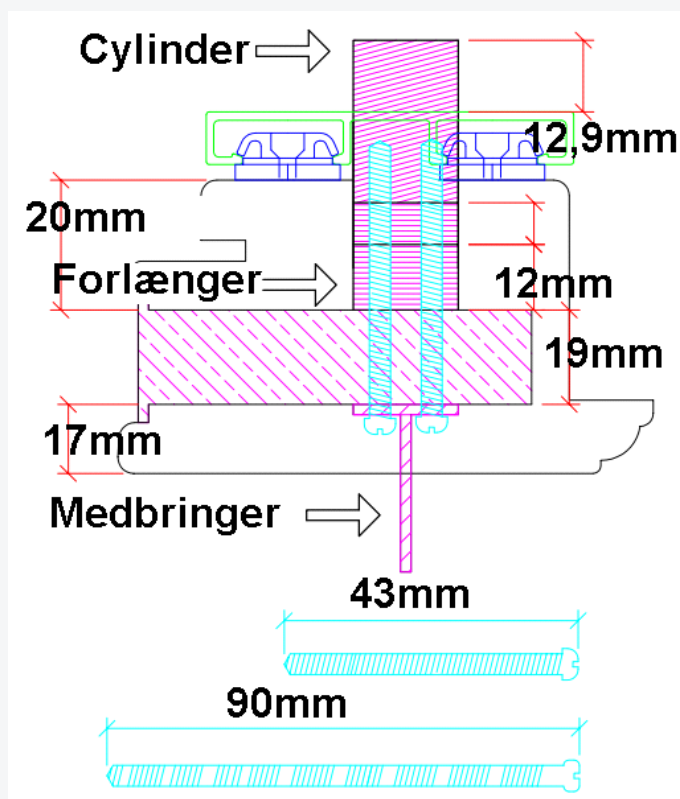

se mere på www.bedst-billigst.dk

Kernetræsdør

ENKELT CYLINDER

Indadgående Dør:

Enkeltcylinder + Vrider indvendig

- 1stk. 6 stifter Cylinder
- 1stk. 63/69mm Medbringer
- 2stk. 28mm Cylinderskruer
- 1stk. 11mm Roset
- 1stk. Vrider
- 2stk. 65/90mm Roset skruer

Kernetræsdør

ENKELT CYLINDER

Udadgående Dør:

Enkeltcylinder + Vrider indvendig

- 1stk. 6 stifter Cylinder
- 1stk. 63/69mm Medbringer
- 2stk. 28mm Cylinderskruer
- 1stk. 13mm Roset
- 1stk. Vrider
- 2stk. 65/90mm Roset skruer

Kernetræsdør

DOBBELT CYLINDER

Udadgående Dør:

Dobbeltcylinder

- 1stk. 6 stifter Rokoko Cylinder
- 1stk. 6 stifter Cylinder
- 2stk. 53mm Cylinderskruer
- 1stk. 11mm Rokoko Roset
- 1stk. 13mm Udvendig Roset
- 2stk. 90mm Roset skruer

Træ-Alu dør

ENKELT CYLINDER

Indadgående Dør:

Enkeltcylinder + Vrider indvendig

- 1stk. 6 stifter Cylinder
- 1stk. 12mm Forlænger
- 1stk. 63/69mm Medbringer
- 2stk. 43mm Cylinderskruer
- 1stk. 11mm Roset
- 1stk. Vrider
- 2stk. 90mm Roset skruer