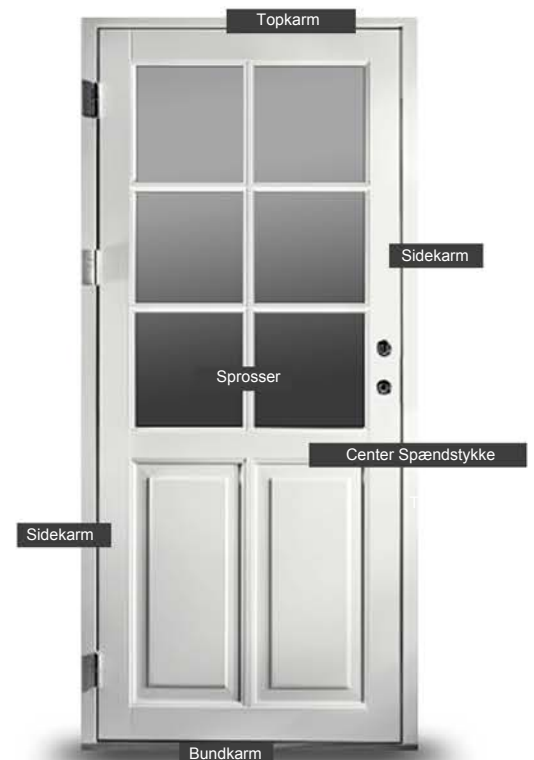

## 2-lag fyr - Facadedør, indadgående

Overkarm

Sidekarm

Hårdtræs-Bundkarm

Spændestykke

Energisprosser

Alu-Bundkarm

## 2-lag fyr - Dobbelt terrassedør, udadgående

Overkarm

Sidekarm

Hårdtræs-Bundkarm

Sammenlukning

Energisprosser

Alu-Bundkarm