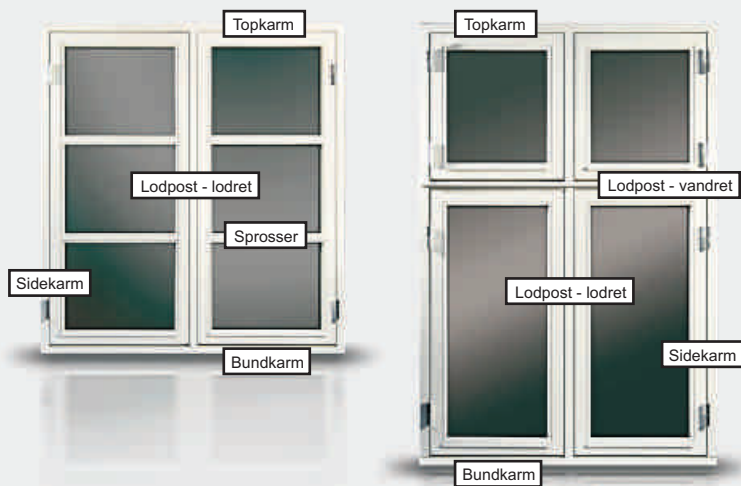

Vinduesprofiler

  Træ/alu

Bedst & Billigst
Den bedste vindue til det bedste pris

Vinduesprofiler på udadåbnende vinduer.
Vinduerne herover er set udefra.

Lodpost, lodret

Sidekarm

Topkarm

Lodpost, vandret

Sprosser

Bundkarm