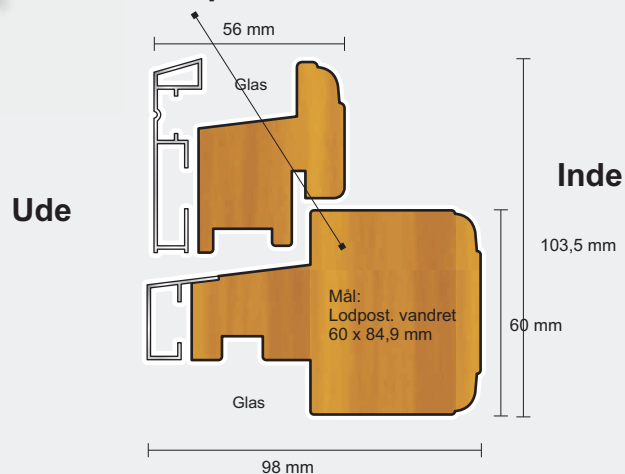

Vinduesprofiler

  Træ/alu

Bedst & Billigst
Den bedste vindue til det bedste pris

Vinduesprofiler på udadåbnende vinduer.
Vinduerne herover er set udefra.

Lodpost, lodret

Sidekarm

Topkarm

Lodpost, vandret

Sprosser

Bundkarm