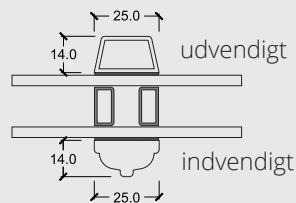

Produktionsserie: CE - træ

Sidekarme

Topkarm / Bundkarm

Lodpost - vandret

Energisprosser

Lodpost - lodret

Vinduesprofiler på udadåbnende vinduer.
Vinduerne herover er set udefra.