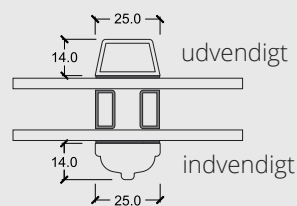

Produktionsserie: CE - træ

Sidekarme

Topkarm / Bundkarm

Lodpost - vandret

Energisprosser

Lodpost - lodret

Vinduesprofiler på udadåbnende vinduer.
Vinduerne herover er set udefra.