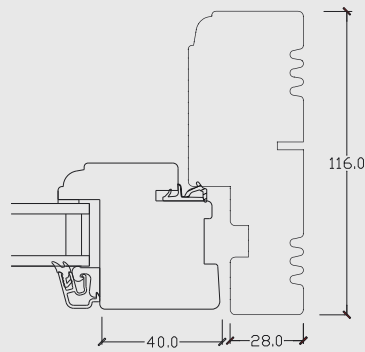

Produktionsserie: CE - træ

Sidekarme

Topkarm / Bundkarm

Lodpost - vandret

Energisprosser

Lodpost - lodret

Vinduesprofiler på udadåbnende vinduer.
Vinduerne herover er set udefra.