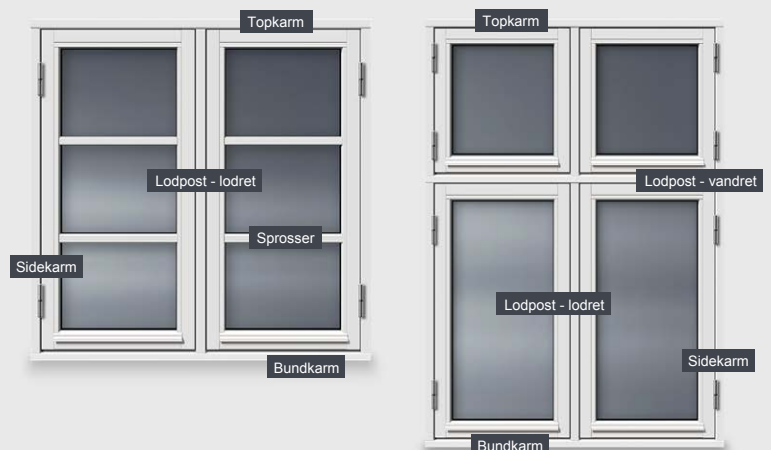

Produktionsserie: CE - træ

Sidekarme

Topkarm / Bundkarm

Lodpost - vandret

Energisprosser

Lodpost - lodret

Vinduesprofiler på udadåbnende vinduer.
Vinduerne herover er set udefra.