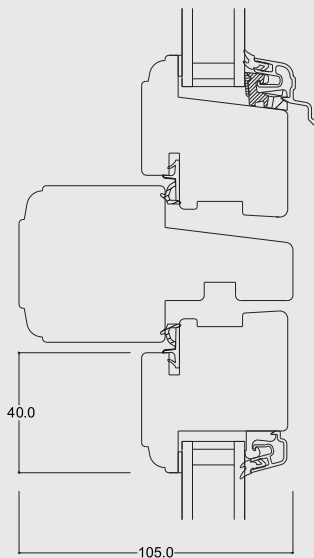

Produktionsserie: CE - træ

Sidekarme

Topkarm / Bundkarm

Lodpost - vandret

Energisprosser

Lodpost - lodret

Vinduesprofiler på udadåbnende vinduer.
Vinduerne herover er set udefra.