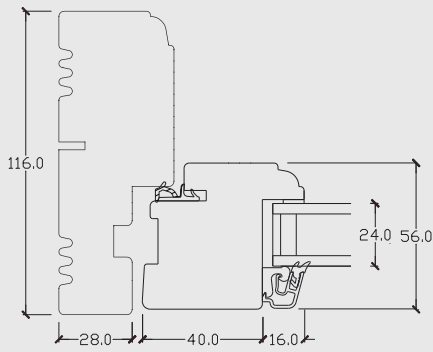

Produktionsserie: CE - træ

Sidekarme

Topkarm / Bundkarm

Lodpost - vandret

Energisprosser

Lodpost - lodret

Vinduesprofiler på udadåbnende vinduer.
Vinduerne herover er set udefra.