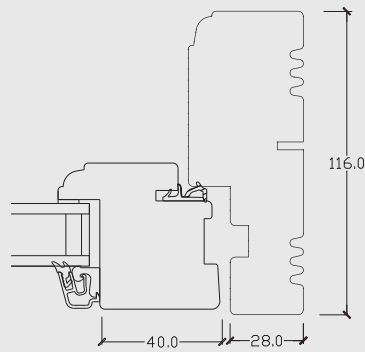

Produktionsserie: CE - træ

Sidekarme

Topkarm / Bundkarm

Lodpost - vandret

Energisprosser

Lodpost - lodret

Vinduesprofiler på udadåbnende vinduer.
Vinduerne herover er set udefra.