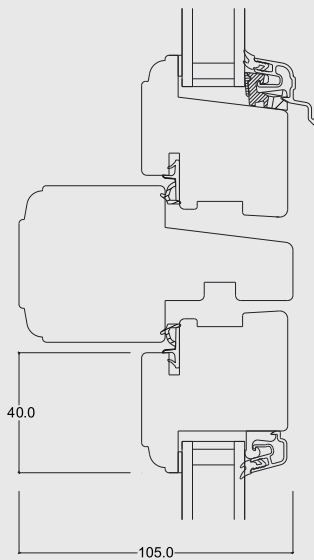

Produktionsserie: CE - træ

Sidekarme

Topkarm / Bundkarm

Lodpost - vandret

Energisprosser

Lodpost - lodret

Vinduesprofiler på udadåbnende vinduer.
Vinduerne herover er set udefra.