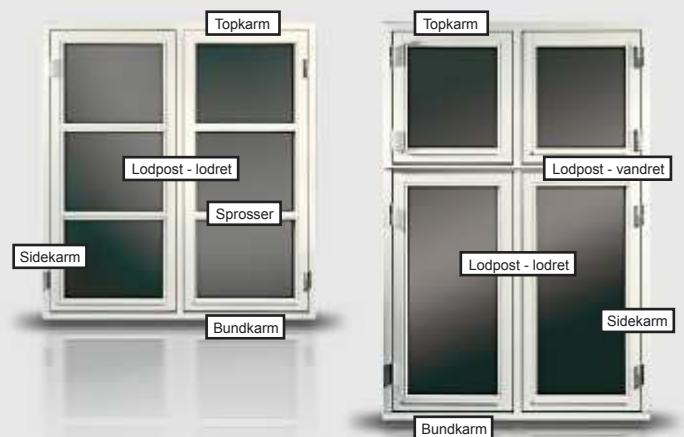

Produktionsserie: CE - træ

Sidekarme

Topkarm / Bundkarm

Lodpost - vandret

Energisprosser

Lodpost - lodret

Vinduesprofiler på udadåbnende vinduer.
Vinduerne herover er set udefra.