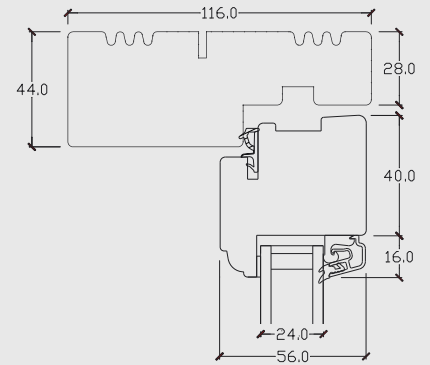

Produktionsserie: CE - træ

Sidekarme

Topkarm / Bundkarm

Lodpost - vandret

Energisprosser

Lodpost - lodret

Vinduesprofiler på udadåbnende vinduer.
Vinduerne herover er set udefra.