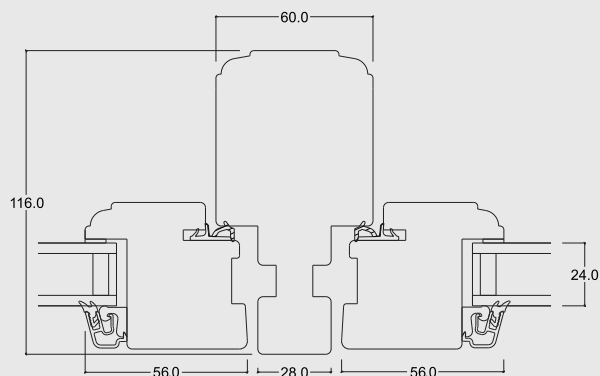

Produktionsserie: CE - træ

Sidekarme

Topkarm / Bundkarm

Lodpost - vandret

Energisprosser

Lodpost - lodret

Vinduesprofiler på udadåbnende vinduer.
Vinduerne herover er set udefra.