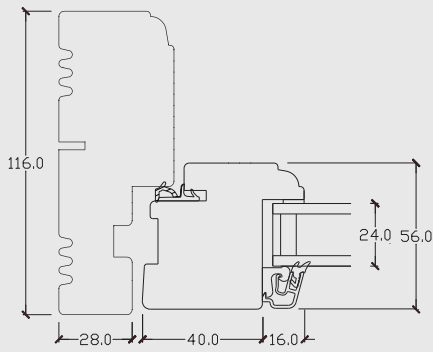

Produktionsserie: CE - træ

Sidekarme

Topkarm / Bundkarm

Lodpost - vandret

Energisprosser

Lodpost - lodret

Vinduesprofiler på udadåbnende vinduer.
Vinduerne herover er set udefra.