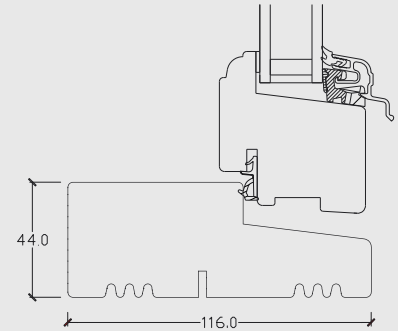

Produktionsserie: CE - træ

Sidekarme

Topkarm / Bundkarm

Lodpost - vandret

Energisprosser

Lodpost - lodret

Vinduesprofiler på udadåbnende vinduer.
Vinduerne herover er set udefra.