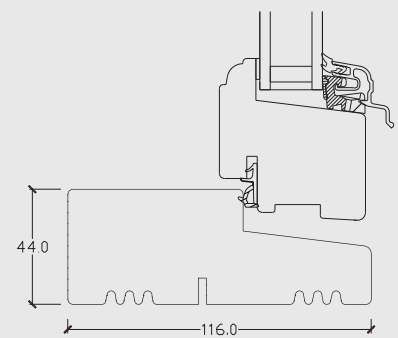

Produktionsserie: CE - træ

Sidekarme

Topkarm / Bundkarm

Lodpost - vandret

Energisprosser

Lodpost - lodret

Vinduesprofiler på udadåbnende vinduer.
Vinduerne herover er set udefra.