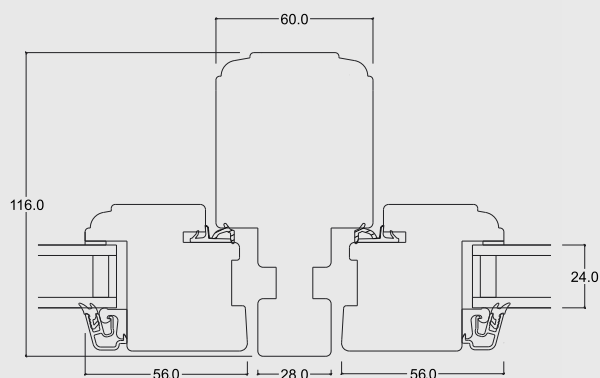

Produktionsserie: CE - træ

Sidekarme

Topkarm / Bundkarm

Lodpost - vandret

Energisprosser

Lodpost - lodret

Vinduesprofiler på udadåbnende vinduer.
Vinduerne herover er set udefra.