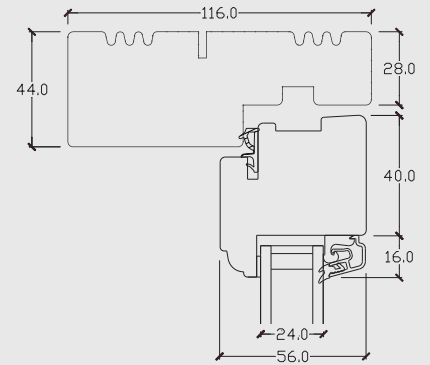

Produktionsserie: CE - træ

Sidekarme

Topkarm / Bundkarm

Lodpost - vandret

Energisprosser

Lodpost - lodret

Vinduesprofiler på udadåbnende vinduer.
Vinduerne herover er set udefra.